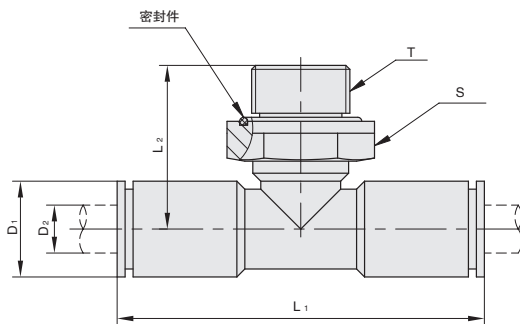

全铜快插系列

T型三通中部螺纹接头

大批量
订购
bulk order

L2
气动接头

■ T型三通中部螺纹接头

NEW
新产品

CAD
2D/3D

① 代号	④ 材质	⑤ 表面处理
HGCTZ	铜	镀镍

订购编号示例

① 代号 - ② 尺寸系列
HGCTZ - 1002A

① 代号	② 尺寸系列	D ₂	T	L ₁	L ₂	H	S	D ₁
HGCTZ	0401A	φ4	G1/8	35	15	5	12	φ8
	0402A		G1/4	35	17	7	16	
	0601A	φ6	G1/8	46	18.5	5	12	φ12
	0602A		G1/4	46	20.5	7	16	
	0603A		G3/8	46	21	7.5	19	
	0604A		G1/2	46	23	9	24	
	0801A	φ8	G1/8	50	19	5	13	φ14
	0802A		G1/4	50	21	7	16	
	0803A		G3/8	50	21.5	7.5	19	
	0804A		G1/2	50	23.5	9	24	
	1001A	φ10	G1/8	59	23	5	14	φ16
	1002A		G1/4	59	25	7	16	
	1003A		G3/8	59	25.5	7.5	19	
	1004A		G1/2	59	27.5	9	24	
	1201A	φ12	G1/8	63	25.5	5	19	φ18
	1202A		G1/4	63	27.5	7	19	
	1203A		G3/8	63	28	7.5	19	
	1204A		G1/2	63	30	9	24	
	1402A	φ14	G1/4	70	32.5	7	21	φ21
	1403A		G3/8	70	33	7.5	21	
1404A	G1/2		70	35	9	24		
1602A	φ16	G1/4	70	32.5	7	21	φ23	
1603A		G3/8	70	33	7.5	21		
1604A		G1/2	70	35	9	24		
1606A		G3/4	70	38	12	30		