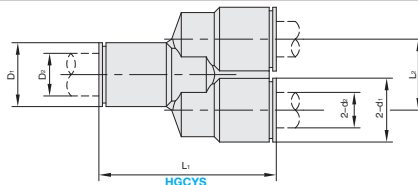

### Y型三通变径接头

NEW  
新产品

CAD  
2D 3D

① 代号	④ 材质	⑤ 表面处理
HGCYS	铜	镀镍

#### 订购编号示例

① 代号 - ② 尺寸系列  
HGCYS - 102A

① 代号	② 尺寸系列	D <sub>2</sub>	d <sub>2</sub>	L <sub>1</sub>	L <sub>2</sub>	d <sub>1</sub>	D <sub>1</sub>
HGCYS	0604	6	4	33	12.6	8	12
	0806	8	6	35	14.5	12	14
	0808	8	8	35	17	14	16
	1006	10	6	45	17	12	16
	1008	10	8	45	17	14	16
	1210	12	10	50	20	16	18

#### 订购编号示例

① 代号 - ② 尺寸系列  
HGCTS - 102A

① 代号	② 尺寸系列	D <sub>2</sub>	d <sub>2</sub>	L <sub>1</sub>	L <sub>2</sub>	D <sub>1</sub>	d <sub>1</sub>
HGCTS	0604	φ6	φ4	46	18	φ12	φ8
	0804	φ8	φ4	51	20.5	φ14	φ8
	0806	φ8	φ6	51	23.5	φ14	φ12
	1004	φ10	φ4	60	22.5	φ16	φ8
	1006	φ10	φ6	60	21	φ16	φ12
	1008	φ10	φ8	60	26	φ16	φ14
	1206	φ12	φ6	63	26	φ18	φ12
	1208	φ12	φ8	63	28	φ18	φ14
	1210	φ12	φ10	63	30	φ18	φ16
	1408	φ14	φ8	70	28	φ21	φ14
	1410	φ14	φ10	70	30	φ21	φ16
	1412	φ14	φ12	70	32	φ21	φ18
	1610	φ16	φ10	70	30	φ23	φ16
	1612	φ16	φ12	70	32	φ23	φ18
	1614	φ16	φ14	70	35	φ23	φ21
	0406	φ4	φ6	44	19	φ12	φ8
	0408	φ4	φ8	41	25.5	φ14	φ8
	0608	φ6	φ8	48	25.5	φ14	φ12
	0410	φ4	φ10	45	29	φ16	φ8
	0610	φ6	φ10	48	29	φ16	φ12
	0810	φ8	φ10	52	29	φ16	φ14
	0612	φ6	φ12	52	31.5	φ18	φ12
	0812	φ8	φ12	54	31.5	φ18	φ14
	1012	φ10	φ12	50	31.5	φ18	φ16