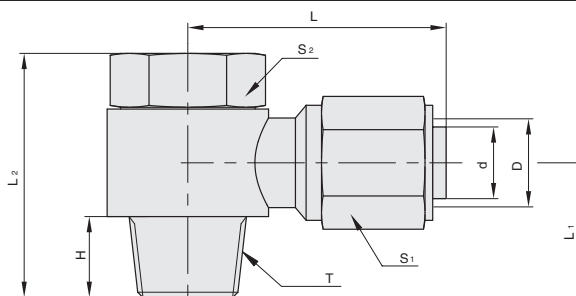

全铜快拧系列 直角铰接式接头

大批量
订购
bulk order

■直角铰接式接头

L2
气动接头

NEW
新产品

CAD
2D/3D

①代号 NGDLC	④材质 铜	⑤表面处理 镀镍
--------------	----------	-------------

订购编号示例

①代号 - ②尺寸系列
NGDLC - 0402A

NGDLC

①代号	②尺寸系列	D	T	L	L ₁	L ₂	S ₁	S ₂	H	D×d (φ)
NGDLC	0405B	φ4	M5	17	10	19	8	8	3.6	4×φ2.5
	0401A		R1/8	20	15	25	8	12	7	
	0402A		R1/4	22	18	29	8	15	9	
	0605B	φ6	M5	21	11	19	10	8	3.6	6×φ4
	0601A		R1/8	23	15	25	10	12	7	
	0602A		R1/4	24	18	29	10	15	9	
	0603A		R3/8	25	20	33	10	19	9.5	
	0604A	R1/2	28	22.5	36	10	22	11.5		
	0801A	φ8	R1/8	25	15	25	14	12	7	8×φ5
	0802A		R1/4	26	18	29	14	15	9	
	0803A		R3/8	28	20	33	14	19	9.5	
	0804A		R1/2	30.5	22.5	36	14	22	11.5	
	1001A	φ10	R1/8	27	16	25	15	12	7	10×φ6.5
	1002A		R1/4	28	19	29	15	15	9	
	1003A		R3/8	30	20	33	15	19	9.5	
	1004A		R1/2	30	22.5	36	15	22	11.5	
1201A	φ12	R1/8	28	17	25	17	12	7	12×φ8	
1202A		R1/4	29	20	29	17	15	9		
1203A		R3/8	31	21	33	17	19	9.5		
1204A		R1/2	32	22.5	36	17	22	11.5		
1404A	φ14	R1/2	39	25.5	36	19	22	11.5	14×φ10	
1604A	φ16	R1/2	39	25.5	36	21	22	11.5	16×φ12	