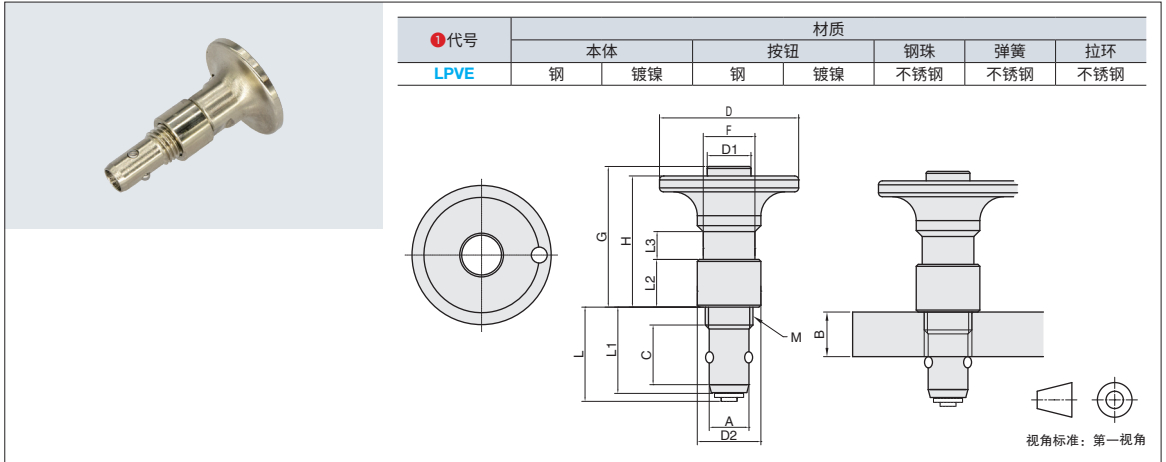

锁紧销

■ 按钮平端型

①代号 - ②A
LPVE - A6

①代号	②A ^{+0.023} _{+0.012}	M	适用板厚度B	C	D	D ₁	D ₂	L	L ₁	L ₂	L ₃	H	G	F
LPVE	6	M8×1.25	6~10	5.5	8	25	12	19	21	6	5.5	18	22	10
	8	M12×1.5	6~16	5.5	11	35	16	21.5	23.5	12	7	29	34.5	13

■ 按钮凸端型

①代号 - ②A
LPVF - A6

①代号	②A ^{+0.023} _{+0.012}	M	适用板厚度B	C	D	D ₁	D ₂	L	L ₁	L ₂	L ₃	H	G	F
LPVF	6	M8×1.25	6~10	5.5	8	23	12	19	21	6	5.5	18	22	10
	10	M12×1.5	6~16	5.5	11	32	16	21.5	23.5	12	7	29	39.5	13