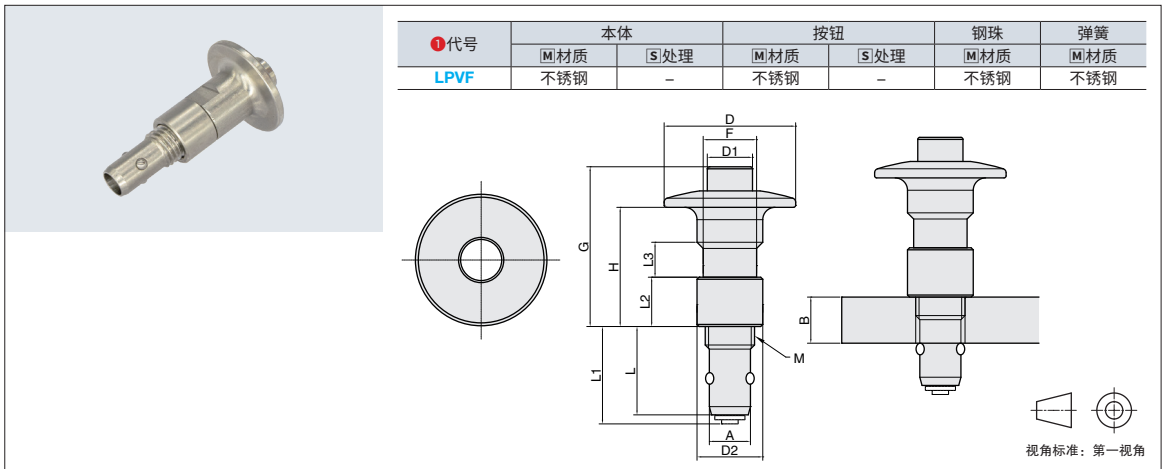

锁紧销

■ 按钮平端型

①代号 - ②A
LPVE - A6

①代号	②A ^{+0.023} _{+0.012}	M	适用板厚度B	C	D	D ₁	D ₂	L	L ₁	L ₂	L ₃	H	G	F
LPVE	6	M8×1.25	6~10	5.5	8	25	12	19	21	6	5.5	18	22	10
	8	M12×1.5	6~16	5.5	11	35	16	21.5	23.5	12	7	29	34.5	13

■ 按钮凸端型

①代号 - ②A
LPVF - A6

①代号	②A ^{+0.023} _{+0.012}	M	适用板厚度B	C	D	D ₁	D ₂	L	L ₁	L ₂	L ₃	H	G	F
LPVF	6	M8×1.25	6~10	5.5	8	23	12	19	21	6	5.5	18	22	10
	10	M12×1.5	6~16	5.5	11	32	16	21.5	23.5	12	7	29	39.5	13