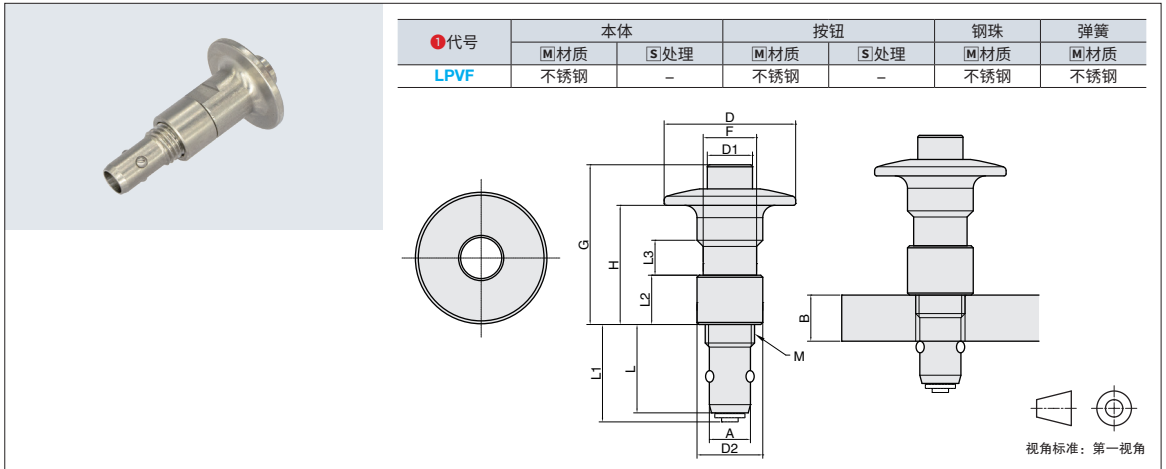

## ■ 按钮平端型

①代号 - ②A  
LPVE - A6

①代号	②A <sup>+0.023</sup> <sub>+0.012</sub>	M	适用板厚度B	C	D	D <sub>1</sub>	D <sub>2</sub>	L	L <sub>1</sub>	L <sub>2</sub>	L <sub>3</sub>	H	G	F
LPVE	6	M8×1.25	6~10	5.5	8	25	12	19	21	6	5.5	18	22	10
	8	M12×1.5	6~16	5.5	11	35	16	21.5	23.5	12	7	29	34.5	13

## ■ 按钮凸端型

①代号 - ②A  
LPVF - A6

①代号	②A <sup>+0.023</sup> <sub>+0.012</sub>	M	适用板厚度B	C	D	D <sub>1</sub>	D <sub>2</sub>	L	L <sub>1</sub>	L <sub>2</sub>	L <sub>3</sub>	H	G	F
LPVF	6	M8×1.25	6~10	5.5	8	23	12	19	21	6	5.5	18	22	10
	10	M12×1.5	6~16	5.5	11	32	16	21.5	23.5	12	7	29	39.5	13