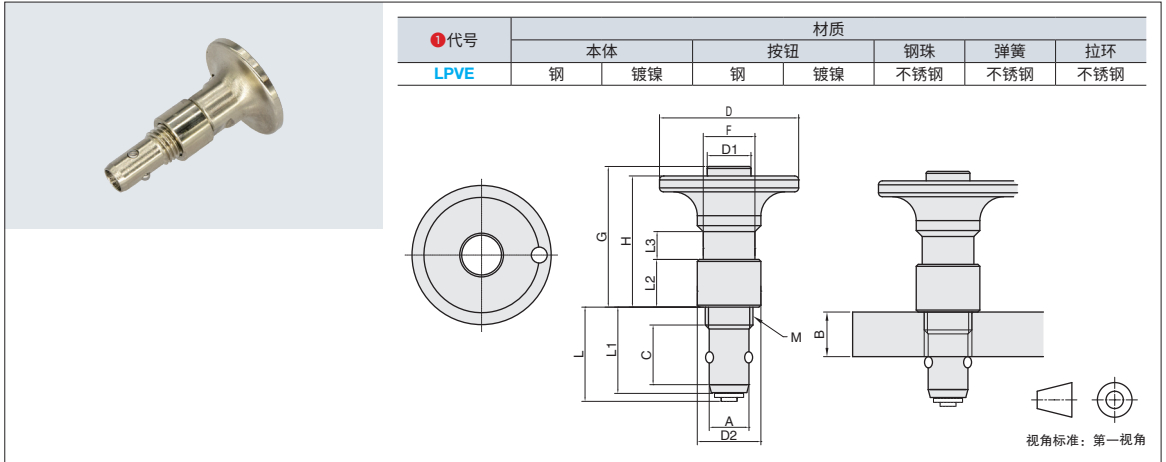

## ■ 按钮平端型

①代号 - ②A  
LPVE - A6

①代号	②A <sup>+0.023</sup> <sub>+0.012</sub>	M	适用板厚度B	C	D	D <sub>1</sub>	D <sub>2</sub>	L	L <sub>1</sub>	L <sub>2</sub>	L <sub>3</sub>	H	G	F
LPVE	6	M8×1.25	6~10	5.5	8	25	12	19	21	6	5.5	18	22	10
	8	M12×1.5	6~16	5.5	11	35	16	21.5	23.5	12	7	29	34.5	13

## ■ 按钮凸端型

①代号 - ②A  
LPVF - A6

①代号	②A <sup>+0.023</sup> <sub>+0.012</sub>	M	适用板厚度B	C	D	D <sub>1</sub>	D <sub>2</sub>	L	L <sub>1</sub>	L <sub>2</sub>	L <sub>3</sub>	H	G	F
LPVF	6	M8×1.25	6~10	5.5	8	23	12	19	21	6	5.5	18	22	10
	10	M12×1.5	6~16	5.5	11	32	16	21.5	23.5	12	7	29	39.5	13