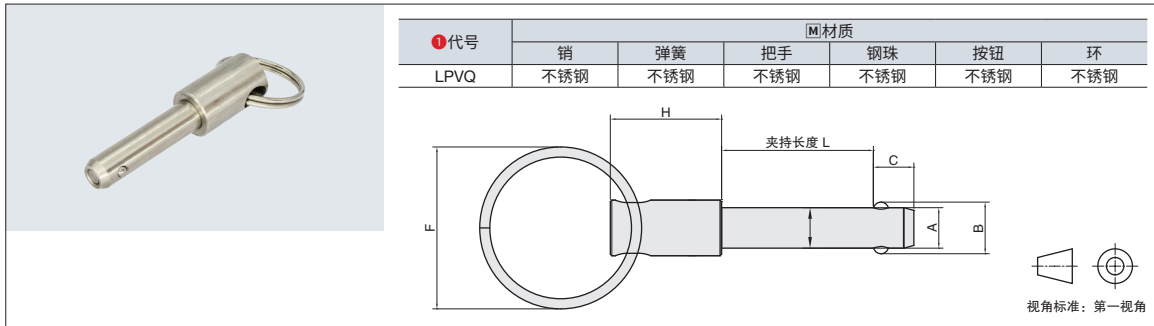

锁紧销

■ 拉环型

①代号	④材质					
	销	弹簧	把手	钢珠	按钮	环
LPVQ	不锈钢	不锈钢	不锈钢	不锈钢	不锈钢	不锈钢

①代号 - ②A - ③L
LPVQ - A5 - L20

①代号	②A -0.04 -0.08	③L+0.5 0	B	C	E	F	H	
LPVQ	5		5.5	6	11	30	22	
	6		7	7	11	30	22	
	8	10 15 20 25 30 35 40 45 50 55		9.5	8	11	30	22
	10	60 65 70 75 80 85 90 95 100		12	9	16	30	27
	12			14.5	10	16	30	27
	16			19	14	19	30	32

■ 拉环抽芯型

①代号	④材质					
	销	弹簧	把手	钢珠	按钮	环
LPVR	不锈钢	不锈钢	不锈钢	不锈钢	不锈钢	不锈钢

①代号 - ②A - ③L
LPVR - A5 - L20

①代号	②A -0.04 -0.08	③L+0.5 0	B	C	E	F	H	
LPVR	5		5.5	6	11	30	22	
	6		7	7	11	30	22	
	8	10 15 20 25 30 35 40 45 50 55		9.5	8	11	30	22
	10	60 65 70 75 80 85 90 95 100		12	9	16	30	27
	12			14.5	10	16	30	27
	16			19	14	19	30	32