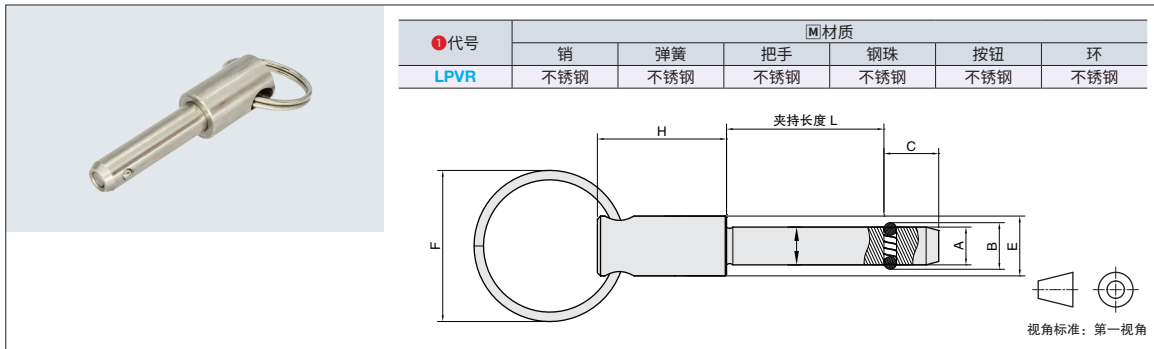

锁紧销

■ 拉环型

①代号	④材质					
	销	弹簧	把手	钢珠	按钮	环
LPVQ	不锈钢	不锈钢	不锈钢	不锈钢	不锈钢	不锈钢

①代号 - ②A - ③L
LPVQ - A5 - L20

①代号	②A -0.04 -0.08	③L+0.5 0	B	C	E	F	H	
LPVQ	5		5.5	6	11	30	22	
	6		7	7	11	30	22	
	8	10 15 20 25 30 35 40 45 50 55		9.5	8	11	30	22
	10	60 65 70 75 80 85 90 95 100		12	9	16	30	27
	12			14.5	10	16	30	27
	16			19	14	19	30	32

■ 拉环抽芯型

①代号	④材质					
	销	弹簧	把手	钢珠	按钮	环
LPVR	不锈钢	不锈钢	不锈钢	不锈钢	不锈钢	不锈钢

①代号 - ②A - ③L
LPVR - A5 - L20

①代号	②A -0.04 -0.08	③L+0.5 0	B	C	E	F	H	
LPVR	5		5.5	6	11	30	22	
	6		7	7	11	30	22	
	8	10 15 20 25 30 35 40 45 50 55		9.5	8	11	30	22
	10	60 65 70 75 80 85 90 95 100		12	9	16	30	27
	12			14.5	10	16	30	27
	16			19	14	19	30	32