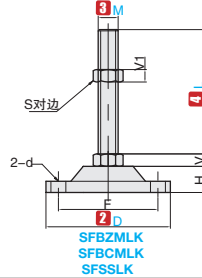

固定调节型·带安装孔无橡胶垫

①代号	类型		S表面处理		M材质	
			螺杆	底座	螺杆	底座
SFBZMLK	固定调节型	圆形带橡胶垫	镀锌	镀铬	S45C	
SFBCMLK			镀铬			
SFSSLK			无	无	SUS304	

①代号 - ②D - ③M - ④L
SFSSLK - D80 - M20 - L100

G2 支脚

型号		③M	④L	S	H	H2	V	V1	F	d	承载 (Kg)	
①代号	②D											
SFBZMLK SFBCMLK SFSSLK	80	12	50	19	30	-	8	10	-	-	800	
			80									
			100									
			120									
			150									
			200									
	80	16	50	24	30	-	10	13	-	-	800	
			80									
			100									
			120									
			150									
			200									
	80	20	50	30	30	-	13	16	-	-	800	
			80									
			100									
			120									
			150									
			200									
	80	24	50	36	36	-	16	19	-	-	800	
			80									
			100									
			120									
			150									
			200									
100	12	12	50	19	28	16	8	10	80	12	1000	
			80									
			100									
			120									
			150									
			200									
	100	16	16	50	24	28	16	10	13	80	12	1000
				80								
				100								
				120								
				150								
				200								
100	20	20	50	30	28	16	13	16	80	12	1000	
			80									
			100									
			120									
			150									
			200									
100	24	24	50	36	28	16	16	19	80	12	1000	
			80									
			100									
			120									
			150									
			200									