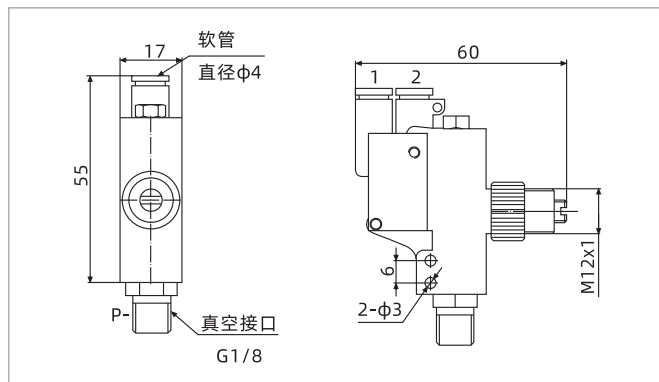

① ②

① 产品系列	② 功能区分	接口规格
ZVAB	NC - 常闭 NO - 常开	默认规格, G1/8外螺纹

性能参数

产品型号	输出功能	供气压力 bar	信号范围 -kPa	应差 -kPa	工作温度 °C	单重 g
ZVAB-NC	NC	1.5~8	15~95	12	-10~60	44
ZVAB-NO	NO	1.5~8	10~95	3	-10~60	44

图形符号

ZVAB-NC

ZVAB-NO

尺寸规格 (mm)