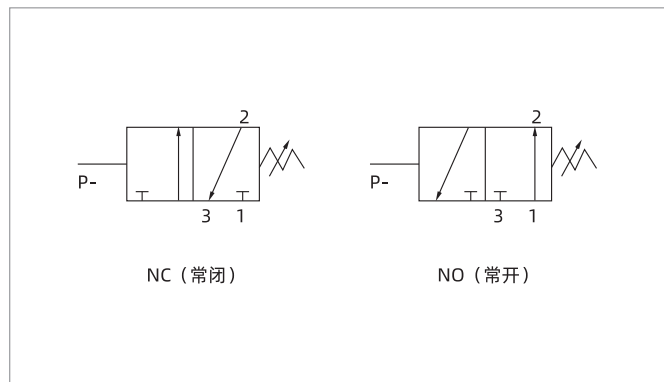

ZVAB系列

气控阀

通用

AIRBEST

特点

- ◇ 可将真空信号转换成气动信号
- ◇ 通过阀上的调节螺钉来设定不同的真空范围
- ◇ 有常开和常闭两种功能阀供选择

型号规格

ZVAB - NC

① ②

① 产品系列	② 功能区分	接口规格
ZVAB	NC - 常闭 NO - 常开	默认规格, G1/8外螺纹

性能参数

产品型号	输出功能	供气压力 bar	信号范围 -kPa	应差 -kPa	工作温度 °C	单重 g
ZVAB-NC	NC	1.5~8	15~95	12	-10~60	44
ZVAB-NO	NO	1.5~8	10~95	3	-10~60	44

图形符号

ZVAB-NC

ZVAB-NO

尺寸规格 (mm)