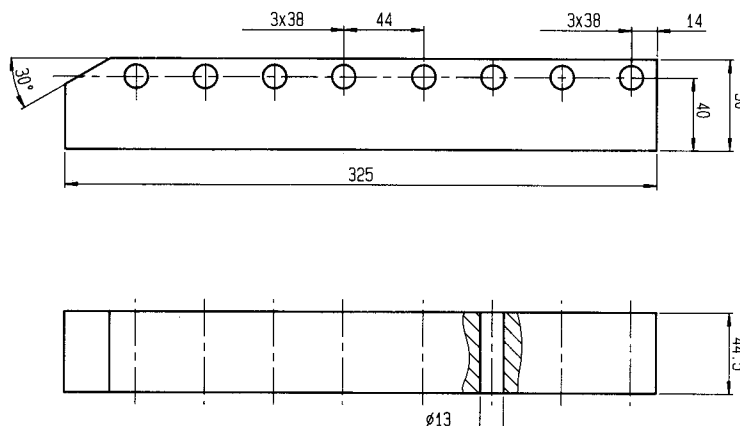

Se reserva el derecho de cambios técnicos.