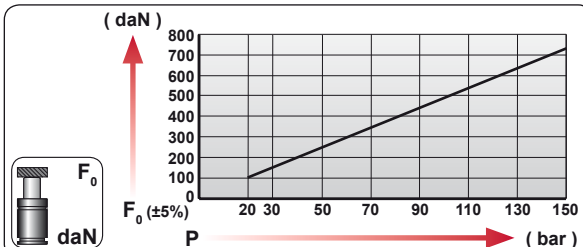

ROB 750

Special Applications

ORDER	S (mm)	L1 ±0,25 (mm)	L (mm)	Kg.
ROB 750 012	12.7	145.4	132.7	1.74
ROB 750 025	25	170	145	1.96
ROB 750 038	38	196	158	2.04
ROB 750 050	50	220	170	2.14
ROB 750 063	63.5	247	183.5	2.24
ROB 750 080	80	280	200	2.44
ROB 750 100	100	320	220	2.68
ROB 750 125	125	370	245	2.84
ROB 750 160	160	440	280	3.12

N ₂	S _{max} < 90%	V _{max} 1,6 m/s	P _{min} (20°C)	P _{max} (20°C)	T _{min}	T _{max}	600 CP-

bar	psi	bar	psi	°C	°F	°C	°F
20	290	150	2175	0	32	80	176