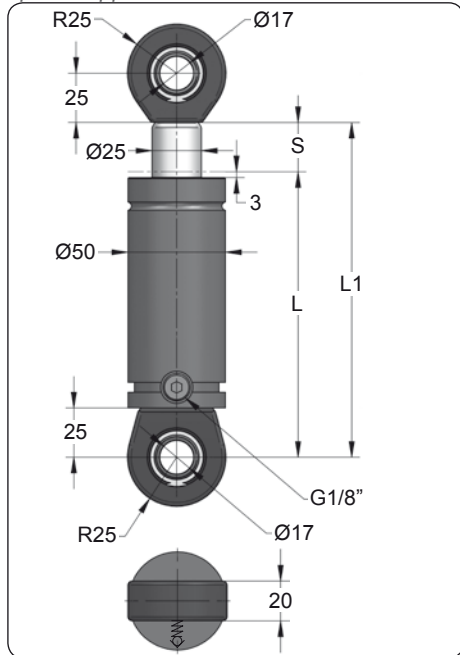

ROB 750

Special Applications

ORDER	S (mm)	L1 ±0,25 (mm)	L (mm)	Kg.
ROB 750 012	12.7	145.4	132.7	1.74
ROB 750 025	25	170	145	1.96
ROB 750 038	38	196	158	2.04
ROB 750 050	50	220	170	2.14
ROB 750 063	63.5	247	183.5	2.24
ROB 750 080	80	280	200	2.44
ROB 750 100	100	320	220	2.68
ROB 750 125	125	370	245	2.84
ROB 750 160	160	440	280	3.12

CODE					
		bar	psi		
ROB 750 050		150	2175	740	1100
-----		---	---	---	---

	ENG ORDER		
	DEU BESTELLUNG	daN	mm
	FRA COMMANDE		
	ITA ORDINE		
	ESP PEDIDO		
POR PEDIDO			

ROB 750 50

ROB 750 050

SEAL KIT S-XXXXXXX