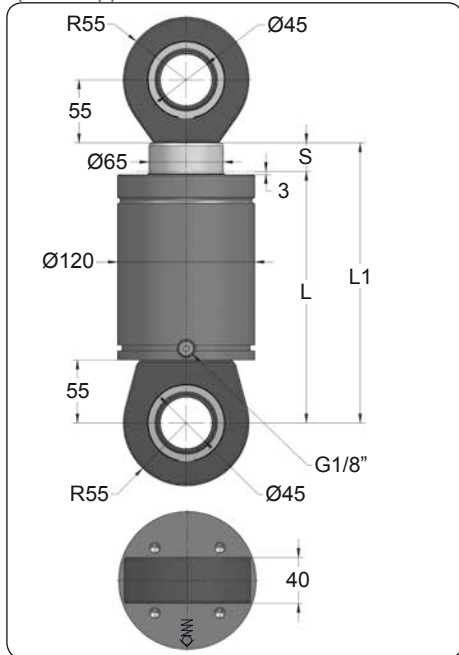

ROB 5000

Special Applications

ORDER	S (mm)	L1 ±0,25 (mm)	L (mm)	Kg.
ROB 5000 012	12.7	220.4	207.7	15.79
ROB 5000 025	25	245	220	16.96
ROB 5000 038	38	271	233	17.11
ROB 5000 050	50	295	245	17.45
ROB 5000 063	63.5	322	258.5	18.17
ROB 5000 080	80	355	275	19.76
ROB 5000 100	100	395	295	20.21
ROB 5000 125	125	445	320	21.56
ROB 5000 160	160	515	355	23.36

CODE					
		bar	psi	daN	daN
ROB 5000 050		150	2175	4980	7170
-----		---	---	---	---

	ENG ORDER		
	DEU BESTELLUNG		
	FRA COMMANDE		
	ITA ORDINE		
	ESP PEDIDO		
POR PEDIDO			

ROB 5000 50

ROB 5000 050

SEAL KIT S-XXXXXXX	CARTRIDGE KIT C-XXXXXXX	
KIT S-XXXXXXX		18 CG 1-Q
KIT C-XXXXXXX		
ENG DEU REPAIR KIT ERSATZ	CHARGING ADAPTER LADEADAPTER	
FRA ITA KIT DE RÉPARATION KIT DI MANUTENZIONE	RACCORD DE CHARGE ADATTATORE DI CARICO	
ESP POR KIT DE REPARACION KIT DE MANUTENÇÃO	ADAPTADOR DE CARGA ADAPTADOR DE CARGA	