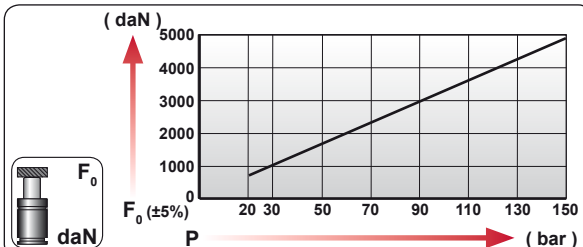

ROB 5000

Special Applications

ORDER	S (mm)	L1 ±0,25 (mm)	L (mm)	Kg.
ROB 5000 012	12.7	220.4	207.7	15.79
ROB 5000 025	25	245	220	16.96
ROB 5000 038	38	271	233	17.11
ROB 5000 050	50	295	245	17.45
ROB 5000 063	63.5	322	258.5	18.17
ROB 5000 080	80	355	275	19.76
ROB 5000 100	100	395	295	20.21
ROB 5000 125	125	445	320	21.56
ROB 5000 160	160	515	355	23.36