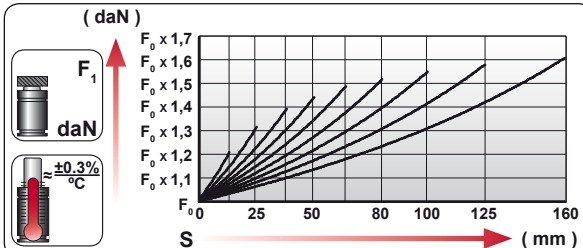

CODE					
		bar	psi	daN	daN
ROB 5000 050		150	2175	4980	7170
-----		---	---	---	---