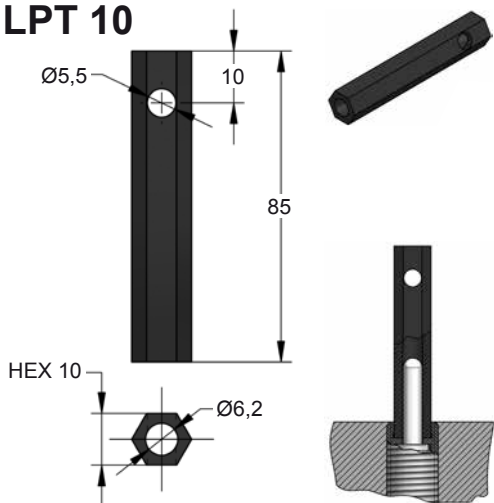

ENG ORDER
 DEU BESTELLUNG
 FRA COMMANDE
 ITA ORDINE
 ESP PEDIDO
 POR PEDIDO

F₀ daN
S mm

EFG 16 50 50

EFG 16 50 050

N₂

S_{max} < 90%

V_{max} 1,6 m/s

P_{min} (20°C)
P_{max} (20°C)

T_{min}
T_{max}

N₂	S_{max} < 90%	V_{max} 1,6 m/s	bar psi	bar psi	°C °F	°C °F	X
			20 290	180 2610	0 32	80 176	

LPT 10

E23-016

SEAL
KIT S-XXXXXXX

CARTRIDGE
KIT C-XXXXXXX

CODE	EFG 16 50 050	X	LPT 10	06 CG 2-Q
ENG ORDER	GAS SPRING	REPAIR KIT	KEY	CHARGING ADAPTER
DEU BESTELLUNG	GASDRUCKFEDER	ERSATZTEILSATZ	MONTAGESCHLÜSSEL	LADEADAPTER
FRA COMMANDE	RESSORT À GAZ	KIT DE RÉPARATION	CLE	RACCORD DE CHARGE
ITA ORDINE	CILINDRO AD AZOTO	KIT DI MANUTENZIONE	CHIAVE	ADATTATORE DI CARICO
ESP PEDIDO	RESORTE DE GAS	KIT DE REPARACION	LLAVE	ADAPTADOR DE CARGA
POR PEDIDO	CILINDRO DE GAS	KIT DE MANUTENÇÃO	CHAVE	ADAPTADOR DE CARGA