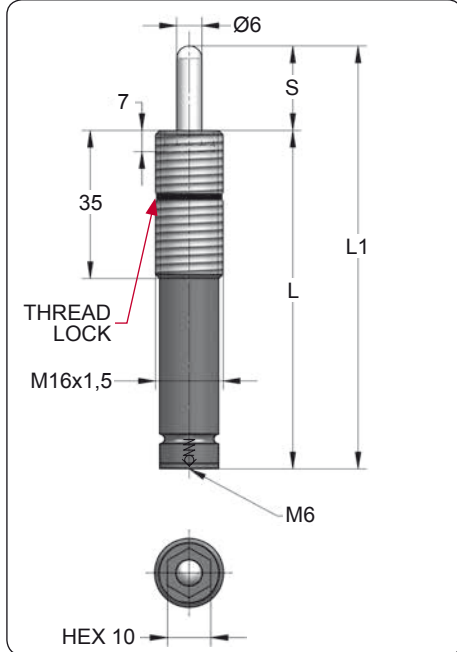

EFG 16

Gas Strippers

BMW B2 4036	FORD W-DX35-6030	
MB B8 0820 100 000 002	GM 90.25	
VW 39D 549		

CODE	S (mm)	L1 ±0,25 (mm)	L (mm)	Kg.
EFG 16 ... 010	10	80	70	0.08
EFG 16 ... 020	20	100	80	0.09
EFG 16 ... 030	30	120	90	0.09
EFG 16 ... 040	40	140	100	0.10
EFG 16 ... 050	50	160	110	0.11
EFG 16 ... 060	60	180	120	0.11
EFG 16 ... 070	70	200	130	0.12
EFG 16 ... 080	80	220	140	0.12
EFG 16 ... 100	100	260	160	0.14

T_{min}
T_{max}

N₂	S_{max} < 90%	V_{max} 1,6 m/s	bar psi	bar psi	°C °F	°C °F	X
			20 290	180 2610	0 32	80 176	

LPT 10

E23-016

SEAL
KIT S-XXXXXXX

CARTRIDGE
KIT C-XXXXXXX

CODE	EFG 16 50 050	X	LPT 10	06 CG 2-Q
ENG ORDER	GAS SPRING	REPAIR KIT	KEY	CHARGING ADAPTER
DEU BESTELLUNG	GASDRUCKFEDER	ERSATZTEILSATZ	MONTAGESCHLÜSSEL	LADEADAPTER
FRA COMMANDE	RESSORT À GAZ	KIT DE RÉPARATION	CLE	RACCORD DE CHARGE
ITA ORDINE	CILINDRO AD AZOTO	KIT DI MANUTENZIONE	CHIAVE	ADATTATORE DI CARICO
ESP PEDIDO	RESORTE DE GAS	KIT DE REPARACION	LLAVE	ADAPTADOR DE CARGA
POR PEDIDO	CILINDRO DE GAS	KIT DE MANUTENÇÃO	CHAVE	ADAPTADOR DE CARGA