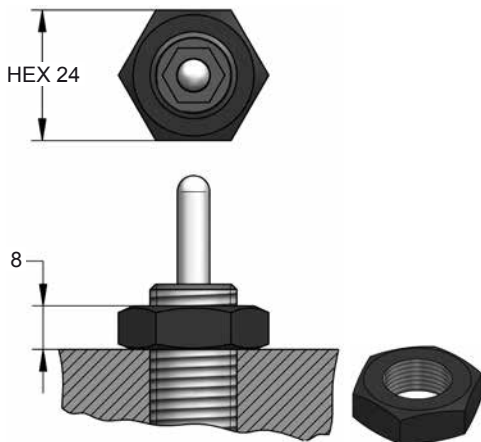

EFG 16

Gas Strippers

BMW B2 4036	FORD W-DX35-6030	
MB B8 0820 100 000 002	GM 90.25	
VW 39D 549		

CODE	S (mm)	L1 ±0,25 (mm)	L (mm)	Kg.
EFG 16 ... 010	10	80	70	0.08
EFG 16 ... 020	20	100	80	0.09
EFG 16 ... 030	30	120	90	0.09
EFG 16 ... 040	40	140	100	0.10
EFG 16 ... 050	50	160	110	0.11
EFG 16 ... 060	60	180	120	0.11
EFG 16 ... 070	70	200	130	0.12
EFG 16 ... 080	80	220	140	0.12
EFG 16 ... 100	100	260	160	0.14

ENG ORDER
 DEU BESTELLUNG
 FRA COMMANDE
 ITA ORDINE
 ESP PEDIDO
 POR PEDIDO

F₀ daN
S mm

EFG 16 50 50

EFG 16 50 050

N₂

S_{max} < 90%

V_{max} 1,6 m/s

P_{min} (20°C)
P_{max} (20°C)

T_{min}
T_{max}

N₂	S_{max} < 90%	V_{max} 1,6 m/s	bar psi	bar psi	°C °F	°C °F	X
			20 290	180 2610	0 32	80 176	

LPT 10

E23-016

SEAL
KIT S-XXXXXXX

CARTRIDGE
KIT C-XXXXXXX

CODE	EFG 16 50 050	X	LPT 10	06 CG 2-Q
ENG ORDER	GAS SPRING	REPAIR KIT	KEY	CHARGING ADAPTER
DEU BESTELLUNG	GASDRUCKFEDER	ERSATZTEILSATZ	MONTAGESCHLÜSSEL	LADEADAPTER
FRA COMMANDE	RESSORT À GAZ	KIT DE RÉPARATION	CLE	RACCORD DE CHARGE
ITA ORDINE	CILINDRO AD AZOTO	KIT DI MANUTENZIONE	CHIAVE	ADATTATORE DI CARICO
ESP PEDIDO	RESORTE DE GAS	KIT DE REPARACION	LLAVE	ADAPTADOR DE CARGA
POR PEDIDO	CILINDRO DE GAS	KIT DE MANUTENÇÃO	CHAVE	ADAPTADOR DE CARGA