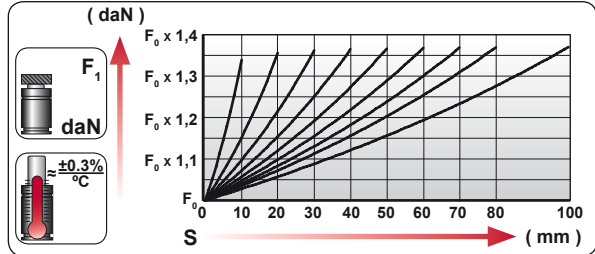

EFG 16

Gas Strippers

BMW B2 4036	FORD W-DX35-6030	
MB B8 0820 100 000 002	GM 90.25	
VW 39D 549		

CODE	S (mm)	L1 ±0,25 (mm)	L (mm)	Kg.
EFG 16 ... 010	10	80	70	0.08
EFG 16 ... 020	20	100	80	0.09
EFG 16 ... 030	30	120	90	0.09
EFG 16 ... 040	40	140	100	0.10
EFG 16 ... 050	50	160	110	0.11
EFG 16 ... 060	60	180	120	0.11
EFG 16 ... 070	70	200	130	0.12
EFG 16 ... 080	80	220	140	0.12
EFG 16 ... 100	100	260	160	0.14

CODE	COLOR	Pressure		Force	
		bar	psi	daN	daN
EFG 16 6 050	Green	20	290	6	8
EFG 16 11 050	Blue	40	580	11	15
EFG 16 21 050	Red	75	1090	21	30
EFG 16 42 050	Yellow	150	2175	42	55
EFG 16 XX 050	Black	20-180	290-2610	6 - 50	8 - 70