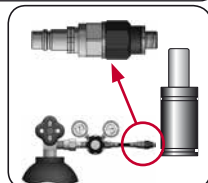

T_{min}
T_{max}

N₂	S_{max} < 90%	V_{max} 1,6 m/s	bar psi	bar psi	°C °F	°C °F	X
			20 290	180 2610	0 32	80 176	

LPT 10

E23-016

SEAL
KIT S-XXXXXXX

CARTRIDGE
KIT C-XXXXXXX

CODE	EFG 16 50 050	X	LPT 10	06 CG 2-Q
ENG ORDER	GAS SPRING	REPAIR KIT	KEY	CHARGING ADAPTER
DEU BESTELLUNG	GASDRUCKFEDER	ERSATZTEILSATZ	MONTAGESCHLÜSSEL	LADEADAPTER
FRA COMMANDE	RESSORT À GAZ	KIT DE RÉPARATION	CLE	RACCORD DE CHARGE
ITA ORDINE	CILINDRO AD AZOTO	KIT DI MANUTENZIONE	CHIAVE	ADATTATORE DI CARICO
ESP PEDIDO	RESORTE DE GAS	KIT DE REPARACION	LLAVE	ADAPTADOR DE CARGA
POR PEDIDO	CILINDRO DE GAS	KIT DE MANUTENÇÃO	CHAVE	ADAPTADOR DE CARGA