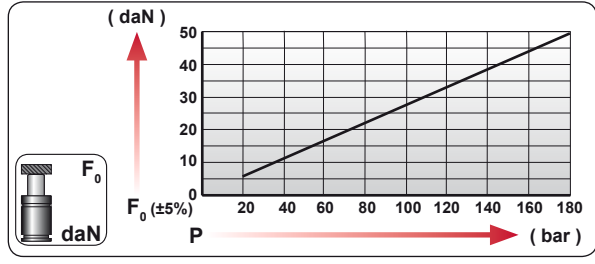

EFG 16

Gas Strippers

BMW B2 4036	FORD W-DX35-6030	
MB B8 0820 100 000 002	GM 90.25	
VW 39D 549		

CODE	S (mm)	L1 ±0,25 (mm)	L (mm)	Kg.
EFG 16 ... 010	10	80	70	0.08
EFG 16 ... 020	20	100	80	0.09
EFG 16 ... 030	30	120	90	0.09
EFG 16 ... 040	40	140	100	0.10
EFG 16 ... 050	50	160	110	0.11
EFG 16 ... 060	60	180	120	0.11
EFG 16 ... 070	70	200	130	0.12
EFG 16 ... 080	80	220	140	0.12
EFG 16 ... 100	100	260	160	0.14

ENG ORDER
 DEU BESTELLUNG
 FRA COMMANDE
 ITA ORDINE
 ESP PEDIDO
 POR PEDIDO

F₀ daN
S mm

EFG 16 50 50

EFG 16 50 050

N₂

S_{max} < 90%

V_{max} 1,6 m/s

P_{min} (20°C)
P_{max} (20°C)