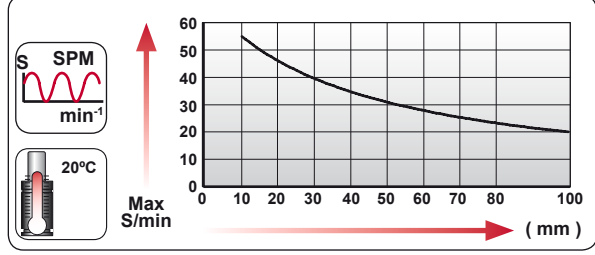

ENG ORDER
DEU BESTELLUNG
FRA COMMANDE
ITA ORDINE
ESP PEDIDO
POR PEDIDO

F₀ daN
S mm

EFG 16 50 50

EFG 16 50 050