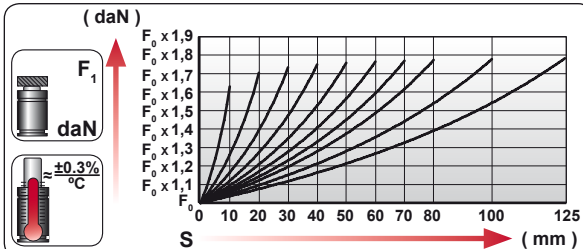

# EFGC 24

Gas Strippers

CODE	S (mm)	L1 ±0,25 (mm)	L (mm)	Kg.
EFGC 24 ... 010	10	65	55	0.15
EFGC 24 ... 020	20	85	65	0.17
EFGC 24 ... 030	30	105	75	0.18
EFGC 24 ... 040	40	125	85	0.20
EFGC 24 ... 050	50	145	95	0.22
EFGC 24 ... 060	60	165	105	0.24
EFGC 24 ... 070	70	185	115	0.26
EFGC 24 ... 080	80	205	125	0.28
EFGC 24 ... 100	100	245	145	0.32
EFGC 24 ... 125	125	295	170	0.36

CODE	COLOR	Pressure		Force	
		bar	psi	daN	daN
EFGC 24 23 050	Green	20	290	23	40
EFGC 24 45 050	Blue	40	580	45	80
EFGC 24 85 050	Red	75	1090	85	150
EFGC 24 170 050	Yellow	150	2175	170	300
EFGC 24 XXX 050	Black	20-180	290-2610	23 - 200	40 - 350

	ENG ORDER		
	DEU BESTELLUNG		
	FRA COMMANDE		
	ITA ORDINE		
	ESP PEDIDO		
POR PEDIDO			

**EFGC 24 200 50**

**EFGC 24 200 050**

N <sub>2</sub>	S <sub>max</sub> < 90%	V <sub>max</sub> 1,6 m/s	P <sub>min</sub> (20°C)	P <sub>max</sub> (20°C)	T <sub>min</sub>	T <sub>max</sub>	