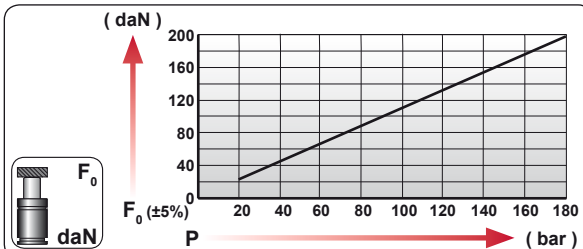

# EFGC 24

Gas Strippers

CODE	S (mm)	L1 ±0,25 (mm)	L (mm)	Kg.
EFGC 24 ... 010	10	65	55	0.15
EFGC 24 ... 020	20	85	65	0.17
EFGC 24 ... 030	30	105	75	0.18
EFGC 24 ... 040	40	125	85	0.20
EFGC 24 ... 050	50	145	95	0.22
EFGC 24 ... 060	60	165	105	0.24
EFGC 24 ... 070	70	185	115	0.26
EFGC 24 ... 080	80	205	125	0.28
EFGC 24 ... 100	100	245	145	0.32
EFGC 24 ... 125	125	295	170	0.36

CODE	COLOR	Pressure		Force	
		bar	psi	daN	daN
EFGC 24 23 050	Green	20	290	23	40
EFGC 24 45 050	Blue	40	580	45	80
EFGC 24 85 050	Red	75	1090	85	150
EFGC 24 170 050	Yellow	150	2175	170	300
EFGC 24 XXX 050	Black	20-180	290-2610	23 - 200	40 - 350

	ENG ORDER		
	DEU BESTELLUNG		
	FRA COMMANDE		
	ITA ORDINE		
	ESP PEDIDO		
POR PEDIDO			

**EFGC 24 200 50**

**EFGC 24 200 050**

N <sub>2</sub>	S <sub>max</sub> < 90%	V <sub>max</sub> 1,6 m/s	P <sub>min</sub> (20°C)	P <sub>max</sub> (20°C)	T <sub>min</sub>	T <sub>max</sub>	