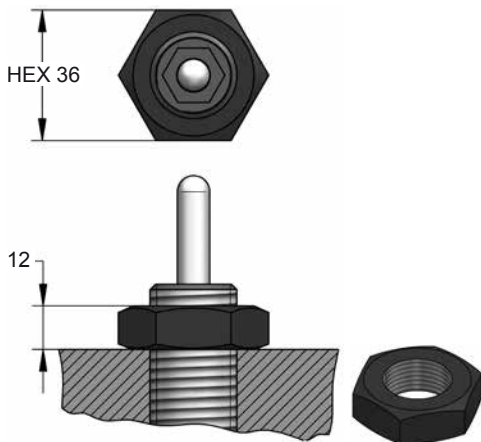

# EFGC 24

Gas Strippers

CODE	S (mm)	L1 ±0,25 (mm)	L (mm)	Kg.
EFGC 24 ... 010	10	65	55	0.15
EFGC 24 ... 020	20	85	65	0.17
EFGC 24 ... 030	30	105	75	0.18
EFGC 24 ... 040	40	125	85	0.20
EFGC 24 ... 050	50	145	95	0.22
EFGC 24 ... 060	60	165	105	0.24
EFGC 24 ... 070	70	185	115	0.26
EFGC 24 ... 080	80	205	125	0.28
EFGC 24 ... 100	100	245	145	0.32
EFGC 24 ... 125	125	295	170	0.36

	ENG ORDER		
	DEU BESTELLUNG		
	FRA COMMANDE		
	ITA ORDINE		
	ESP PEDIDO		
POR PEDIDO			

**EFGC 24 200 50**

**EFGC 24 200 050**

N <sub>2</sub>	S <sub>max</sub> < 90%	V <sub>max</sub> 1,6 m/s	P <sub>min</sub> (20°C)	P <sub>max</sub> (20°C)	T <sub>min</sub>	T <sub>max</sub>	

bar	psi	bar	psi	°C	°F	°C	°F	<b>X</b>
20	290	180	2610	0	32	80	176	

**LPT 17**

**E23-024**

CODE	EFGC 24 200 050	<b>X</b>	LPT 17	06 CG 2-Q
ENG ORDER	GAS SPRING	REPAIR KIT	KEY	CHARGING ADAPTER
DEU BESTELLUNG	GASDRUCKFEDER	ERSATZTEILSATZ	MONTAGESCHLÜSSEL	LADEADAPTER
FRA COMMANDE	RESSORT À GAZ	KIT DE RÉPARATION	CLE	RACCORD DE CHARGE
ITA ORDINE	CILINDRO AD AZOTO	KIT DI MANUTENZIONE	CHIAVE	ADATTATORE DI CARICO
ESP PEDIDO	RESORTE DE GAS	KIT DE REPARACION	LLAVE	ADAPTADOR DE CARGA
POR PEDIDO	CILINDRO DE GÁS	KIT DE MANUTENÇÃO	CHAVE	ADAPTADOR DE CARGA