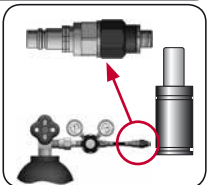

bar	psi	bar	psi	°C	°F	°C	°F	<b>X</b>
20	290	180	2610	0	32	80	176	

**LPT 17**

**E23-024**

CODE	EFGC 24 200 050	<b>X</b>	LPT 17	06 CG 2-Q
ENG ORDER	GAS SPRING	REPAIR KIT	KEY	CHARGING ADAPTER
DEU BESTELLUNG	GASDRUCKFEDER	ERSATZTEILSATZ	MONTAGESCHLÜSSEL	LADEADAPTER
FRA COMMANDE	RESSORT À GAZ	KIT DE RÉPARATION	CLE	RACCORD DE CHARGE
ITA ORDINE	CILINDRO AD AZOTO	KIT DI MANUTENZIONE	CHIAVE	ADATTATORE DI CARICO
ESP PEDIDO	RESORTE DE GAS	KIT DE REPARACION	LLAVE	ADAPTADOR DE CARGA
POR PEDIDO	CILINDRO DE GÁS	KIT DE MANUTENÇÃO	CHAVE	ADAPTADOR DE CARGA