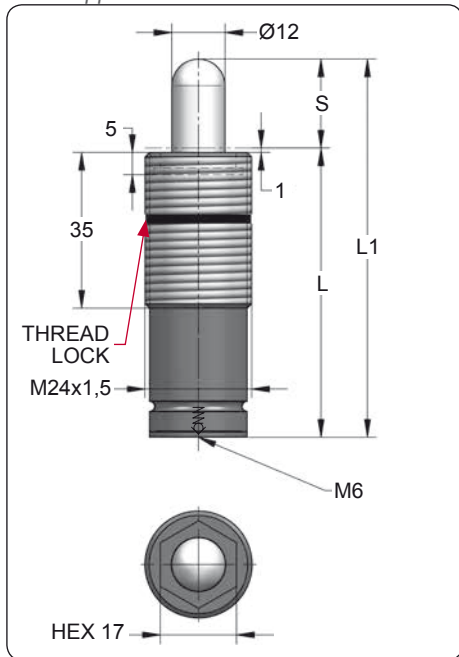

# EFGC 24

Gas Strippers

CODE	S (mm)	L1 ±0,25 (mm)	L (mm)	Kg.
EFGC 24 ... 010	10	65	55	0.15
EFGC 24 ... 020	20	85	65	0.17
EFGC 24 ... 030	30	105	75	0.18
EFGC 24 ... 040	40	125	85	0.20
EFGC 24 ... 050	50	145	95	0.22
EFGC 24 ... 060	60	165	105	0.24
EFGC 24 ... 070	70	185	115	0.26
EFGC 24 ... 080	80	205	125	0.28
EFGC 24 ... 100	100	245	145	0.32
EFGC 24 ... 125	125	295	170	0.36

CODE	COLOR	Pressure		Force	
		bar	psi	daN	daN
EFGC 24 23 050	Green	20	290	23	40
EFGC 24 45 050	Blue	40	580	45	80
EFGC 24 85 050	Red	75	1090	85	150
EFGC 24 170 050	Yellow	150	2175	170	300
EFGC 24 XXX 050	Black	20-180	290-2610	23 - 200	40 - 350