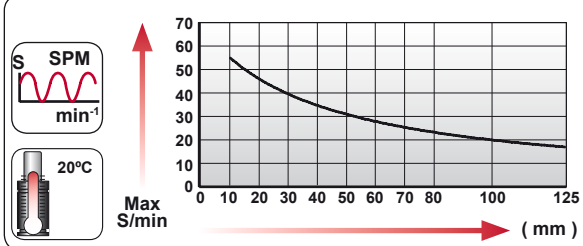

# EFGC 24

Gas Strippers

CODE	S (mm)	L1 ±0,25 (mm)	L (mm)	Kg.
EFGC 24 ... 010	10	65	55	0.15
EFGC 24 ... 020	20	85	65	0.17
EFGC 24 ... 030	30	105	75	0.18
EFGC 24 ... 040	40	125	85	0.20
EFGC 24 ... 050	50	145	95	0.22
EFGC 24 ... 060	60	165	105	0.24
EFGC 24 ... 070	70	185	115	0.26
EFGC 24 ... 080	80	205	125	0.28
EFGC 24 ... 100	100	245	145	0.32
EFGC 24 ... 125	125	295	170	0.36

CODE	COLOR	Pressure		Force	
		bar	psi	daN	daN
EFGC 24 23 050	Green	20	290	23	40
EFGC 24 45 050	Blue	40	580	45	80
EFGC 24 85 050	Red	75	1090	85	150
EFGC 24 170 050	Yellow	150	2175	170	300
EFGC 24 XXX 050	Black	20-180	290-2610	23 - 200	40 - 350

	ENG ORDER		
	DEU BESTELLUNG		
	FRA COMMANDE		
	ITA ORDINE		
	ESP PEDIDO		
POR PEDIDO			

**EFGC 24 200 50**

**EFGC 24 200 050**

N <sub>2</sub>	S <sub>max</sub> < 90%	V <sub>max</sub> 1,6 m/s	P <sub>min</sub> (20°C)	P <sub>max</sub> (20°C)	T <sub>min</sub>	T <sub>max</sub>	