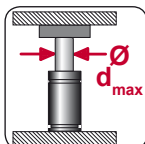

SPVW

39D 847

ORDER	Ø d _{max}	a (mm)	b (mm)	c (mm)	Ød1 (mm)	Ød2 (mm)	e (mm)
SPVW 001	50	98	73	20	13.5	20	12
SPVW 002	65	113	88	20	13.5	20	12
SPVW 003	80	128	103	20	13.5	20	12
SPVW 004	95	143	118	20	13.5	20	12

ENG ORDER		
DEU BESTELL		
FRA COMMANDE		
ITA ORDINE		
ESP PEDIDO		
POR PEDIDO		

SPVW 001

SPVW

39D 847

ORDER	Ø d _{max}	a (mm)	b (mm)	c (mm)	Ød1 (mm)	Ød2 (mm)	e (mm)
SPVW 010	20	40	24	12	7	11	7
SPVW 011	36	60	40	15	9	15	9
SPVW 013	80	100	74	20	11	18	11