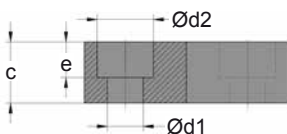

SPVW

39D 847

ORDER	Ø d _{max}	a (mm)	b (mm)	c (mm)	Ød1 (mm)	Ød2 (mm)	e (mm)
SPVW 001	50	98	73	20	13.5	20	12
SPVW 002	65	113	88	20	13.5	20	12
SPVW 003	80	128	103	20	13.5	20	12
SPVW 004	95	143	118	20	13.5	20	12

ENG ORDER		
DEU BESTELL		
FRA COMMANDE		
ITA ORDINE		
ESP PEDIDO		
POR PEDIDO		

SPVW 001

SPVW

39D 847

ORDER	Ø d _{max}	a (mm)	b (mm)	c (mm)	Ød1 (mm)	Ød2 (mm)	e (mm)
SPVW 010	20	40	24	12	7	11	7
SPVW 011	36	60	40	15	9	15	9
SPVW 013	80	100	74	20	11	18	11