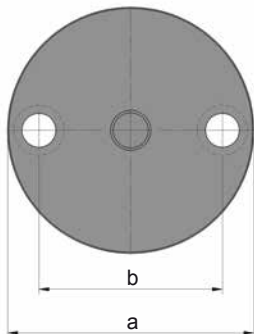

SPVW

39D 847

ORDER	Ø d _{max}	a (mm)	b (mm)	c (mm)	Ød1 (mm)	Ød2 (mm)	e (mm)
SPVW 001	50	98	73	20	13.5	20	12
SPVW 002	65	113	88	20	13.5	20	12
SPVW 003	80	128	103	20	13.5	20	12
SPVW 004	95	143	118	20	13.5	20	12

ENG ORDER		
DEU BESTELL		
FRA COMMANDE		
ITA ORDINE		
ESP PEDIDO		
POR PEDIDO		

SPVW 001

SPVW

39D 847

ORDER	Ø d _{max}	a (mm)	b (mm)	c (mm)	Ød1 (mm)	Ød2 (mm)	e (mm)
SPVW 010	20	40	24	12	7	11	7
SPVW 011	36	60	40	15	9	15	9
SPVW 013	80	100	74	20	11	18	11