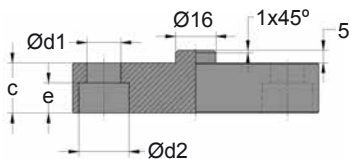

SPVW

39D 847

ORDER	Ø d _{max}	a (mm)	b (mm)	c (mm)	Ød1 (mm)	Ød2 (mm)	e (mm)
SPVW 001	50	98	73	20	13.5	20	12
SPVW 002	65	113	88	20	13.5	20	12
SPVW 003	80	128	103	20	13.5	20	12
SPVW 004	95	143	118	20	13.5	20	12

ENG ORDER		
DEU BESTELL		
FRA COMMANDE		
ITA ORDINE		
ESP PEDIDO		
POR PEDIDO		

SPVW 001

SPVW

39D 847

ORDER	Ø d _{max}	a (mm)	b (mm)	c (mm)	Ød1 (mm)	Ød2 (mm)	e (mm)
SPVW 010	20	40	24	12	7	11	7
SPVW 011	36	60	40	15	9	15	9
SPVW 013	80	100	74	20	11	18	11