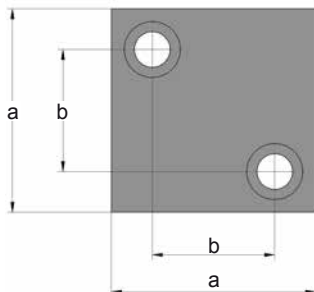

SPVW

39D 847

ORDER	Ø d _{max}	a (mm)	b (mm)	c (mm)	Ød1 (mm)	Ød2 (mm)	e (mm)
SPVW 001	50	98	73	20	13.5	20	12
SPVW 002	65	113	88	20	13.5	20	12
SPVW 003	80	128	103	20	13.5	20	12
SPVW 004	95	143	118	20	13.5	20	12

ENG ORDER		
DEU BESTELL		
FRA COMMANDE		
ITA ORDINE		
ESP PEDIDO		
POR PEDIDO		

SPVW 001

SPVW

39D 847

ORDER	Ø d _{max}	a (mm)	b (mm)	c (mm)	Ød1 (mm)	Ød2 (mm)	e (mm)
SPVW 010	20	40	24	12	7	11	7
SPVW 011	36	60	40	15	9	15	9
SPVW 013	80	100	74	20	11	18	11