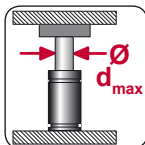

SPVW

39D 847

ORDER	Ø d _{max}	a (mm)	b (mm)	c (mm)	Ød1 (mm)	Ød2 (mm)	e (mm)
SPVW 001	50	98	73	20	13.5	20	12
SPVW 002	65	113	88	20	13.5	20	12
SPVW 003	80	128	103	20	13.5	20	12
SPVW 004	95	143	118	20	13.5	20	12

ENG ORDER		
DEU BESTELL		
FRA COMMANDE		
ITA ORDINE		
ESP PEDIDO		
POR PEDIDO		

SPVW 001

SPVW

39D 847

ORDER	Ø d _{max}	a (mm)	b (mm)	c (mm)	Ød1 (mm)	Ød2 (mm)	e (mm)
SPVW 010	20	40	24	12	7	11	7
SPVW 011	36	60	40	15	9	15	9
SPVW 013	80	100	74	20	11	18	11