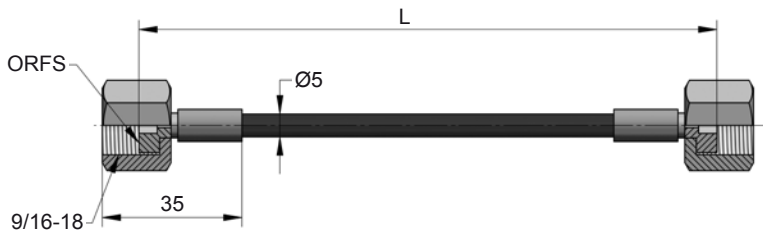

ENG	ORDER
DEU	BESTELL
FRA	COMMANDE
ITA	ORDINE
ESP	PEDIDO
POR	PEDIDO

MCRL 200

MCLL

ORDER	L ⁺⁵ ₋₀ (mm)
MCLL 200	200
MCLL 300	300
MCLL 400	400
MCLL 500	500
MCLL 630	630
MCLL 800	800
MCLL 1000	1000
MCLL 1200	1200
MCLL 1250	1250
MCLL 1500	1500
MCLL 2000	2000
MCLL 2500	2500
MCLL 3000	3000

ENG	ORDER
DEU	BESTELL
FRA	COMMANDE
ITA	ORDINE
ESP	PEDIDO
POR	PEDIDO

MCLL 200

MCRT

MCLT

GF 05

RBP 10

9/16" UNF MINIMESS

Accessories

GTRR

ORDER	L ⁺⁵ ₋₀ (mm)
GTRR 200	200
GTRR 300	300
GTRR 400	400
GTRR 500	500
GTRR 630	630
GTRR 800	800
GTRR 1000	1000
GTRR 1200	1200
GTRR 1250	1250
GTRR 1500	1500
GTRR 2000	2000

	ENG ORDER
	DEU BESTELL
	FRA COMMANDE
	ITA ORDINE
	ESP PEDIDO
POR PEDIDO	