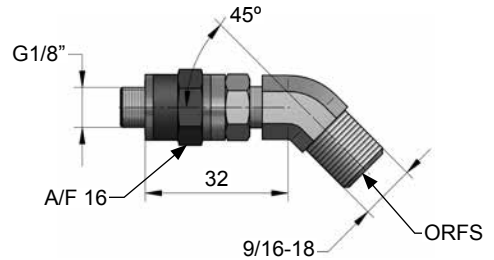

	ENG ORDER
	DEU BESTELL
	FRA COMMANDE
	ITA ORDINE
	ESP PEDIDO
POR PEDIDO	

GTLL

ORDER	L ⁺⁵ ₋₀ (mm)
GTLL 200	200
GTLL 300	300
GTLL 400	400
GTLL 500	500
GTLL 630	630
GTLL 800	800
GTLL 1000	1000
GTLL 1200	1200
GTLL 1250	1250
GTLL 1500	1500
GTLL 2000	2000
GTLL 2500	2500
GTLL 3000	3000

	ENG ORDER
	DEU BESTELL
	FRA COMMANDE
	ITA ORDINE
	ESP PEDIDO
POR PEDIDO	

GTRT

GTLT

GF 02

RBP 5

9/16" UNF

Accessories

AZOL
GAS

9RM8

9CM8

9EM8

9LM8

9TL8

9TM9

9IM9

9SR9