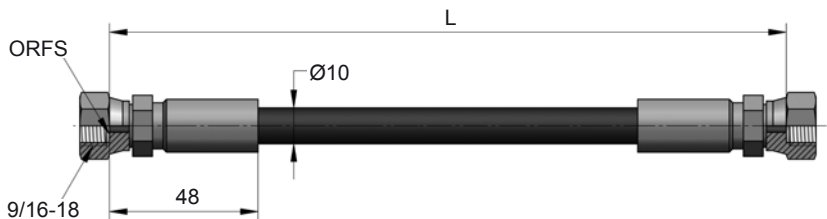

9/16" UNF

Accessories

AZOL
GAS

MCRR

ORDER	L ⁺⁵ ₋₀ (mm)
MCRR 200	200
MCRR 300	300
MCRR 400	400
MCRR 500	500
MCRR 630	630
MCRR 800	800
MCRR 1000	1000
MCRR 1200	1200
MCRR 1250	1250
MCRR 1500	1500
MCRR 2000	2000

ENG	ORDER
DEU	BESTELL
FRA	COMMANDE
ITA	ORDINE
ESP	PEDIDO
POR	PEDIDO

MCRR 200

MCRL

ORDER	L ⁺⁵ ₋₀ (mm)
MCRL 200	200
MCRL 300	300
MCRL 400	400
MCRL 500	500
MCRL 630	630
MCRL 800	800
MCRL 1000	1000
MCRL 1200	1200
MCRL 1250	1250
MCRL 1500	1500
MCRL 2000	2000
MCRL 2500	2500
MCRL 3000	3000

ENG	ORDER
DEU	BESTELL
FRA	COMMANDE
ITA	ORDINE
ESP	PEDIDO
POR	PEDIDO

MCRL 200

MCLL

ORDER	L ⁺⁵ ₋₀ (mm)
MCLL 200	200
MCLL 300	300
MCLL 400	400
MCLL 500	500
MCLL 630	630
MCLL 800	800
MCLL 1000	1000
MCLL 1200	1200
MCLL 1250	1250
MCLL 1500	1500
MCLL 2000	2000
MCLL 2500	2500
MCLL 3000	3000

	ENG ORDER
	DEU BESTELL
	FRA COMMANDE
	ITA ORDINE
	ESP PEDIDO
POR PEDIDO	

GTLL

ORDER	L ⁺⁵ ₋₀ (mm)
GTLL 200	200
GTLL 300	300
GTLL 400	400
GTLL 500	500
GTLL 630	630
GTLL 800	800
GTLL 1000	1000
GTLL 1200	1200
GTLL 1250	1250
GTLL 1500	1500
GTLL 2000	2000
GTLL 2500	2500
GTLL 3000	3000