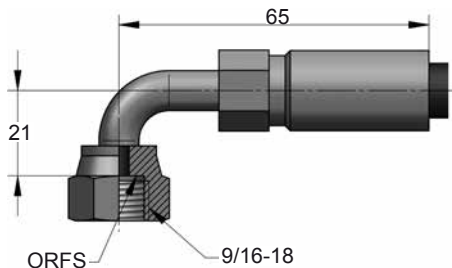

ENG	ORDER
DEU	BESTELL
FRA	COMMANDE
ITA	ORDINE
ESP	PEDIDO
POR	PEDIDO

MCRL 200

MCLL

ORDER	L ⁺⁵ ₋₀ (mm)
MCLL 200	200
MCLL 300	300
MCLL 400	400
MCLL 500	500
MCLL 630	630
MCLL 800	800
MCLL 1000	1000
MCLL 1200	1200
MCLL 1250	1250
MCLL 1500	1500
MCLL 2000	2000
MCLL 2500	2500
MCLL 3000	3000

ENG	ORDER
DEU	BESTELL
FRA	COMMANDE
ITA	ORDINE
ESP	PEDIDO
POR	PEDIDO

MCLL 200

MCRT

MCLT

GF 05

RBP 10

9/16" UNF MINIMESS

Accessories

GTRR

ORDER	L ⁺⁵ ₋₀ (mm)
GTRR 200	200
GTRR 300	300
GTRR 400	400
GTRR 500	500
GTRR 630	630
GTRR 800	800
GTRR 1000	1000
GTRR 1200	1200
GTRR 1250	1250
GTRR 1500	1500
GTRR 2000	2000

	ENG ORDER
	DEU BESTELL
	FRA COMMANDE
	ITA ORDINE
	ESP PEDIDO
POR PEDIDO	