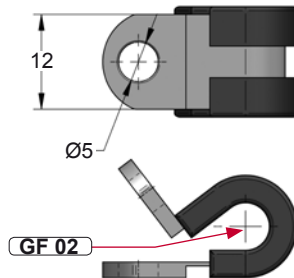

	ENG ORDER
	DEU BESTELL
	FRA COMMANDE
	ITA ORDINE
	ESP PEDIDO
POR PEDIDO	

GTLL

ORDER	L ⁺⁵ ₋₀ (mm)
GTLL 200	200
GTLL 300	300
GTLL 400	400
GTLL 500	500
GTLL 630	630
GTLL 800	800
GTLL 1000	1000
GTLL 1200	1200
GTLL 1250	1250
GTLL 1500	1500
GTLL 2000	2000
GTLL 2500	2500
GTLL 3000	3000

	ENG ORDER
	DEU BESTELL
	FRA COMMANDE
	ITA ORDINE
	ESP PEDIDO
POR PEDIDO	

GTRT

GTLT

GF 02

RBP 5

9/16" UNF

Accessories

AZOL
GAS