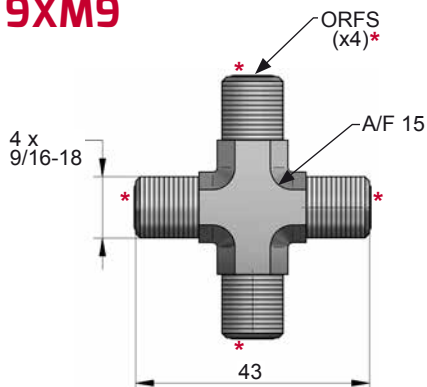

9IM9

9SR9

9XM9

9CF9

9TF9

9WF9