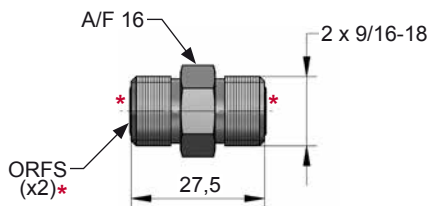

	ENG ORDER
	DEU BESTELL
	FRA COMMANDE
	ITA ORDINE
	ESP PEDIDO
POR PEDIDO	

GTLL

ORDER	L ⁺⁵ ₋₀ (mm)
GTLL 200	200
GTLL 300	300
GTLL 400	400
GTLL 500	500
GTLL 630	630
GTLL 800	800
GTLL 1000	1000
GTLL 1200	1200
GTLL 1250	1250
GTLL 1500	1500
GTLL 2000	2000
GTLL 2500	2500
GTLL 3000	3000

	ENG ORDER
	DEU BESTELL
	FRA COMMANDE
	ITA ORDINE
	ESP PEDIDO
POR PEDIDO	

GTRT

GTLT

GF 02

RBP 5

9/16" UNF

Accessories

AZOL
GAS

9RM8

9CM8

9EM8

9LM8

9TL8

9TM9

9IM9

9SR9