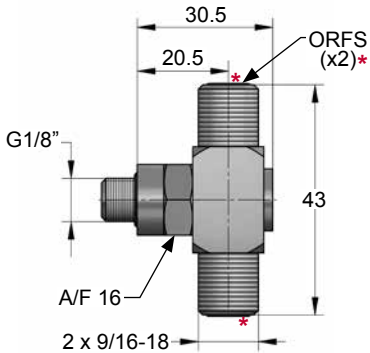

9/16" UNF

Accessories

AZOL
GAS

9RM8

9CM8

9EM8

9LM8

9TL8

9TM9