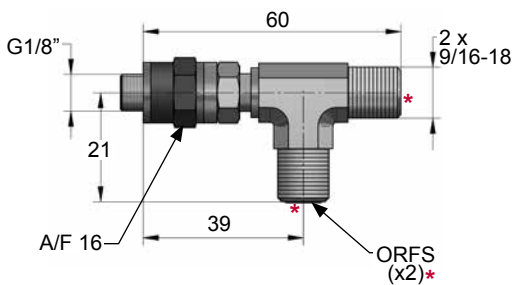

	ENG ORDER
	DEU BESTELL
	FRA COMMANDE
	ITA ORDINE
	ESP PEDIDO
POR PEDIDO	

GTLL

ORDER	L ⁺⁵ ₋₀ (mm)
GTLL 200	200
GTLL 300	300
GTLL 400	400
GTLL 500	500
GTLL 630	630
GTLL 800	800
GTLL 1000	1000
GTLL 1200	1200
GTLL 1250	1250
GTLL 1500	1500
GTLL 2000	2000
GTLL 2500	2500
GTLL 3000	3000

9RM8

9CM8

9EM8

9LM8

9TL8

9TM9

9IM9

9SR9