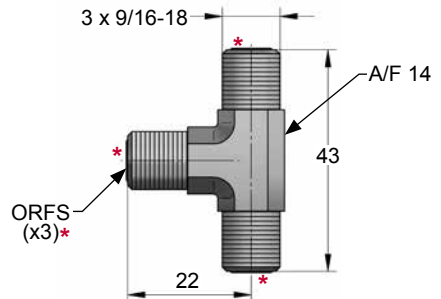

	ENG ORDER
	DEU BESTELL
	FRA COMMANDE
	ITA ORDINE
	ESP PEDIDO
POR PEDIDO	

GTLL

ORDER	L ⁺⁵ ₋₀ (mm)
GTLL 200	200
GTLL 300	300
GTLL 400	400
GTLL 500	500
GTLL 630	630
GTLL 800	800
GTLL 1000	1000
GTLL 1200	1200
GTLL 1250	1250
GTLL 1500	1500
GTLL 2000	2000
GTLL 2500	2500
GTLL 3000	3000

	ENG ORDER
	DEU BESTELL
	FRA COMMANDE
	ITA ORDINE
	ESP PEDIDO
POR PEDIDO	

GTRT

GTLT

GF 02

RBP 5

9/16" UNF

Accessories

AZOL
GAS

9RM8

9CM8

9EM8

9LM8

9TL8

9TM9

9IM9

9SR9