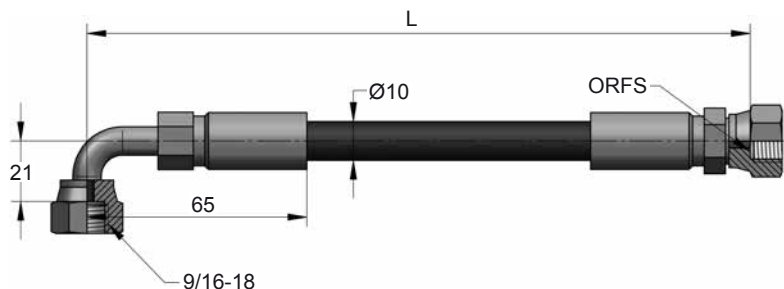

9/16" UNF

Accessories

AZOL
GAS

MCRR

ORDER	L ⁺⁵ ₋₀ (mm)
MCRR 200	200
MCRR 300	300
MCRR 400	400
MCRR 500	500
MCRR 630	630
MCRR 800	800
MCRR 1000	1000
MCRR 1200	1200
MCRR 1250	1250
MCRR 1500	1500
MCRR 2000	2000

ENG	ORDER
DEU	BESTELL
FRA	COMMANDE
ITA	ORDINE
ESP	PEDIDO
POR	PEDIDO

MCRR 200

MCRL

ORDER	L ⁺⁵ ₋₀ (mm)
MCRL 200	200
MCRL 300	300
MCRL 400	400
MCRL 500	500
MCRL 630	630
MCRL 800	800
MCRL 1000	1000
MCRL 1200	1200
MCRL 1250	1250
MCRL 1500	1500
MCRL 2000	2000
MCRL 2500	2500
MCRL 3000	3000

ENG	ORDER
DEU	BESTELL
FRA	COMMANDE
ITA	ORDINE
ESP	PEDIDO
POR	PEDIDO

MCRL 200

MCLL

ORDER	L ⁺⁵ ₋₀ (mm)
MCLL 200	200
MCLL 300	300
MCLL 400	400
MCLL 500	500
MCLL 630	630
MCLL 800	800
MCLL 1000	1000
MCLL 1200	1200
MCLL 1250	1250
MCLL 1500	1500
MCLL 2000	2000
MCLL 2500	2500
MCLL 3000	3000