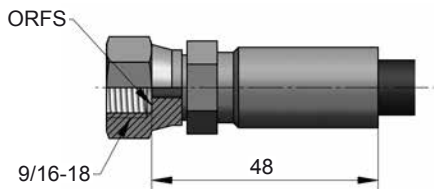

ENG	ORDER
DEU	BESTELL
FRA	COMMANDE
ITA	ORDINE
ESP	PEDIDO
POR	PEDIDO

MCRR 200

MCRL

ORDER	L ⁺⁵ ₋₀ (mm)
MCRL 200	200
MCRL 300	300
MCRL 400	400
MCRL 500	500
MCRL 630	630
MCRL 800	800
MCRL 1000	1000
MCRL 1200	1200
MCRL 1250	1250
MCRL 1500	1500
MCRL 2000	2000
MCRL 2500	2500
MCRL 3000	3000

ENG	ORDER
DEU	BESTELL
FRA	COMMANDE
ITA	ORDINE
ESP	PEDIDO
POR	PEDIDO

MCRL 200

MCLL

ORDER	L ⁺⁵ ₋₀ (mm)
MCLL 200	200
MCLL 300	300
MCLL 400	400
MCLL 500	500
MCLL 630	630
MCLL 800	800
MCLL 1000	1000
MCLL 1200	1200
MCLL 1250	1250
MCLL 1500	1500
MCLL 2000	2000
MCLL 2500	2500
MCLL 3000	3000

ENG	ORDER
DEU	BESTELL
FRA	COMMANDE
ITA	ORDINE
ESP	PEDIDO
POR	PEDIDO

MCLL 200

MCRT

MCLT

GF 05

RBP 10

9/16" UNF MINIMESS

Accessories