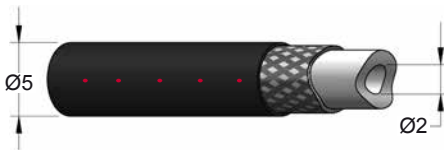

	ENG ORDER
	DEU BESTELL
	FRA COMMANDE
	ITA ORDINE
	ESP PEDIDO
POR PEDIDO	

GTLL

ORDER	L ⁺⁵ ₋₀ (mm)
GTLL 200	200
GTLL 300	300
GTLL 400	400
GTLL 500	500
GTLL 630	630
GTLL 800	800
GTLL 1000	1000
GTLL 1200	1200
GTLL 1250	1250
GTLL 1500	1500
GTLL 2000	2000
GTLL 2500	2500
GTLL 3000	3000

	ENG ORDER
	DEU BESTELL
	FRA COMMANDE
	ITA ORDINE
	ESP PEDIDO
POR PEDIDO	

GTRT

GTLT

GF 02

RBP 5

9/16" UNF

Accessories

AZOL
GAS