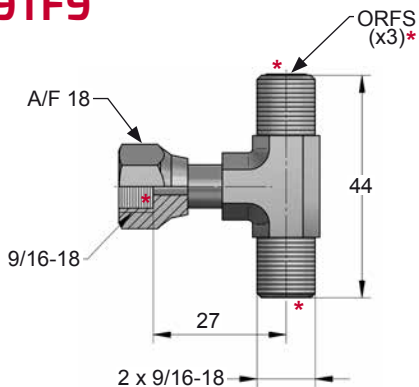

9IM9

9SR9

9XM9

9CF9

9TF9

9WF9