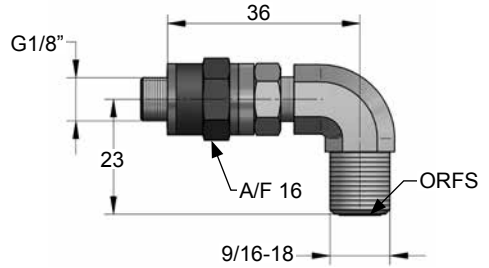

9/16" UNF

Accessories

AZOL
GAS

9RM8

9CM8

9EM8

9LM8

9TL8

9TM9