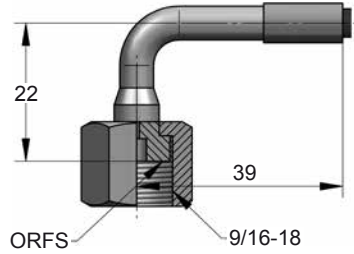

GTRL

ORDER	L ⁺⁵ ₋₀ (mm)
GTRL 200	200
GTRL 300	300
GTRL 400	400
GTRL 500	500
GTRL 630	630
GTRL 800	800
GTRL 1000	1000
GTRL 1200	1200
GTRL 1250	1250
GTRL 1500	1500
GTRL 2000	2000
GTRL 2500	2500
GTRL 3000	3000

	ENG ORDER
	DEU BESTELL
	FRA COMMANDE
	ITA ORDINE
	ESP PEDIDO
POR PEDIDO	

GTLL

ORDER	L ⁺⁵ ₋₀ (mm)
GTLL 200	200
GTLL 300	300
GTLL 400	400
GTLL 500	500
GTLL 630	630
GTLL 800	800
GTLL 1000	1000
GTLL 1200	1200
GTLL 1250	1250
GTLL 1500	1500
GTLL 2000	2000
GTLL 2500	2500
GTLL 3000	3000

	ENG ORDER
	DEU BESTELL
	FRA COMMANDE
	ITA ORDINE
	ESP PEDIDO
POR PEDIDO	

GTRT

GTLT

GF 02

RBP 5

9/16" UNF

Accessories

AZOL
GAS