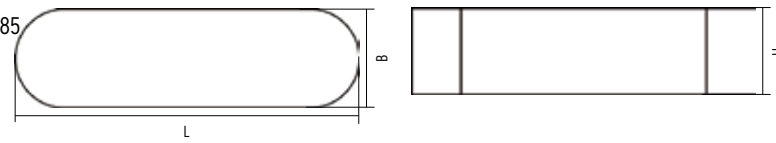

# Feather keys

made of Z141 high-performance ceramics

similar to DIN 6885

B mm	H mm	L mm	Item No.
3	3	8	8229-K-10000
3	3	16	8229-K-10004
3	3	25	8229-K-10008
4	4	8	8229-K-10010
4	4	16	8229-K-10014
4	4	25	8229-K-10018
5	5	12	8229-K-10020
5	5	22	8229-K-10025
5	5	40	8229-K-10030
6	6	12	8229-K-10031
6	6	22	8229-K-10036
6	6	40	8229-K-10041
8	7	14	8229-K-10043
8	7	28	8229-K-10049
8	7	70	8229-K-10055
10	8	22	8229-K-10056
10	8	36	8229-K-10060
10	8	80	8229-K-10066
12	8	25	8229-K-10067
12	8	40	8229-K-10071
12	8	80	8229-K-10076
14	9	25	8229-K-10077
14	9	40	8229-K-10081
14	9	80	8229-K-10086
16	10	50	8229-K-10087
16	10	70	8229-K-10090
16	10	100	8229-K-10093