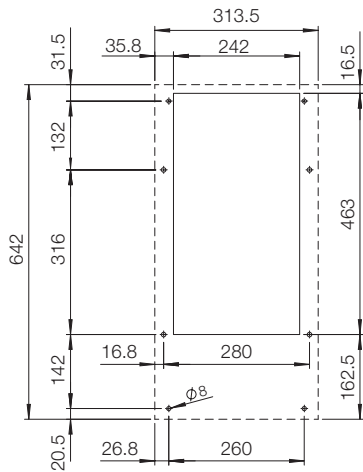

Maxima corriente de circulación (A)	Corriente de arranque (A)	Pre-encendido (A)	Flujo del ventilador en el lateral del armario (m³/h)	Nivel de Ruido (dB)	Gross weight	Ref.
2.1	7.5	15	195	61	25.56	CUON05502
3.9	20	15	390	64	30.00	CUON08502
3.6	18	15	580	65	48.89	CUON10502
5.2	28	15	580	65	51.11	CUON15002
2.37	20	15	580	65	53.33	CUON15004
6.3	34	15	580	69	53.33	CUON21002
3.62	22	15	930	69	53.33	CUON21004
8.3	35	15	1300	70	88.89	CUON40502
5.96	19	15	1300	70	94.44	CUON40504
2.1	7.5	15	195	61	25.56	CUON05502SS
3.9	20	15	390	64	30.00	CUON08502SS
3.6	18	15	580	65	48.89	CUON10502SS
5.2	28	15	580	65	51.11	CUON15002SS
2.37	20	15	580	65	53.33	CUON15004SS
6.3	34	15	580	69	53.33	CUON21002SS
3.62	22	15	930	69	53.33	CUON21004SS
8.3	35	15	1300	70	88.89	CUON40502SS
5.96	19	15	1300	70	94.44	CUON40504SS

Plano de dimensiones | CUON

CUON05502 / CUON05502SS

Mecanizado

Prestaciones

CUON08502 / CUON08502SS

Mecanizado

Prestaciones

CUON10502 / CUON10502SS