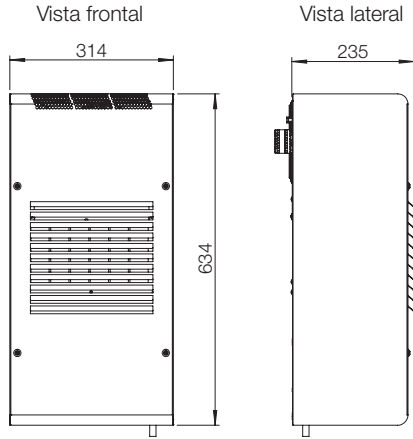

Plano de dimensiones | CUON

CUON05502 / CUON05502SS