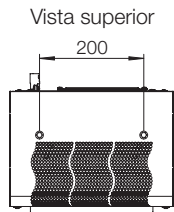

Plano de dimensiones | CUON

CUON05502 / CUON05502SS