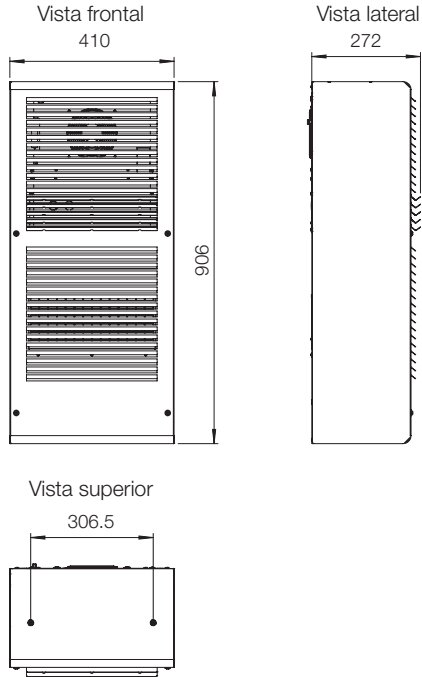

RAL 7035 para la versión de acero galvanizado.

IP 54 | TYPE 4, 4X

A	An	P	Capacidad de refrigeración L35L35 (W)	Capacidad de refrigeración L35L50 (W)	Consumo de energía L35L50 (W)	Suministro de Energía (V/ph/Hz)	Ref.
634	314	235	550 - 580	410 - 430	320 - 390	230 / 1 / 50 - 60	CUON05502
634	314	235	850 - 900	620 - 700	420 - 600	230 / 1 / 50 - 60	CUON08502
906	410	272	1100 - 1150	840 - 890	510 - 650	230 / 1 / 50 - 60	CUON10502
906	410	272	1500 - 1600	1200 - 1280	750 - 825	230 / 1 / 50 - 60	CUON15002
999	409	286	1500	1200	890	400 - 3 - 50 / 460 - 3 - 60	CUON15004
996	409	286	2100 - 2200	1750 - 1850	1120 - 1240	230 / 1 / 50 - 60	CUON21002
996	409	286	2100	1800	1200	400-3-50 / 460-3-60	CUON21004
1211	511	356	4000 - 4100	3000 - 3300	1730 - 1950	230 / 1 / 50 - 60	CUON40502
1211	511	356	4050	3260	1950	400 - 3 - 50 / 460 - 3 - 60	CUON40504
634	314	235	550 - 580	410 - 430	320 - 390	230 / 1 / 50 - 60	CUON05502SS
634	314	235	850 - 900	620 - 700	420 - 600	230 / 1 / 50 - 60	CUON08502SS
906	410	272	1100 - 1150	840 - 890	510 - 650	230 / 1 / 50 - 60	CUON10502SS
906	410	272	1500 - 1600	1200 - 1280	750 - 825	230 / 1 / 50 - 60	CUON15002SS
999	409	286	1500	1200	890	400 - 3 - 50 / 460 - 3 - 60	CUON15004SS
999	409	286	2100 - 2200	1750 - 1850	1120 - 1240	230 / 1 / 50 - 60	CUON21002SS
999	409	286	2100	1800	1200	400 - 3 - 50 / 460 - 3 - 60	CUON21004SS
1211	511	356	4000 - 4100	3000 - 3300	1730 - 1950	230 / 1 / 50 - 60	CUON40502SS
1211	511	356	4050	3260	1950	400 - 3 - 50 / 460 - 3 - 60	CUON40504SS

Plano de dimensiones | CUON

CUON05502 / CUON05502SS

Mecanizado

Prestaciones

CUON08502 / CUON08502SS

Mecanizado

Prestaciones

CUON10502 / CUON10502SS

CUON15002 / CUON15002SS

Prestaciones

Prestaciones

Plano de dimensiones | CUON

CUON15004 / CUON15004SS

CUON21002 / CUON021002SS

Mecanizado

Mecanizado