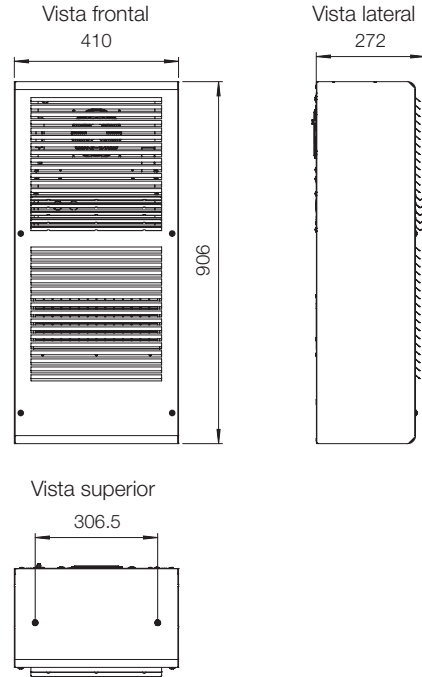

RAL 7035 para la versión de acero galvanizado.

IP 54 | TYPE 4, 4X

A	An	P	Capacidad de refrigeración L35L35 (W)	Capacidad de refrigeración L35L50 (W)	Consumo de energía L35L50 (W)	Suministro de Energía (V/ph/Hz)	Ref.
634	314	235	550 - 580	410 - 430	320 - 390	230 / 1 / 50 - 60	CUON05502
634	314	235	850 - 900	620 - 700	420 - 600	230 / 1 / 50 - 60	CUON08502
906	410	272	1100 - 1150	840 - 890	510 - 650	230 / 1 / 50 - 60	CUON10502
906	410	272	1500 - 1600	1200 - 1280	750 - 825	230 / 1 / 50 - 60	CUON15002
999	409	286	1500	1200	890	400 - 3 - 50 / 460 - 3 - 60	CUON15004
996	409	286	2100 - 2200	1750 - 1850	1120 - 1240	230 / 1 / 50 - 60	CUON21002
996	409	286	2100	1800	1200	400-3-50 / 460-3-60	CUON21004
1211	511	356	4000 - 4100	3000 - 3300	1730 - 1950	230 / 1 / 50 - 60	CUON40502
1211	511	356	4050	3260	1950	400 - 3 - 50 / 460 - 3 - 60	CUON40504
634	314	235	550 - 580	410 - 430	320 - 390	230 / 1 / 50 - 60	CUON05502SS
634	314	235	850 - 900	620 - 700	420 - 600	230 / 1 / 50 - 60	CUON08502SS
906	410	272	1100 - 1150	840 - 890	510 - 650	230 / 1 / 50 - 60	CUON10502SS
906	410	272	1500 - 1600	1200 - 1280	750 - 825	230 / 1 / 50 - 60	CUON15002SS
999	409	286	1500	1200	890	400 - 3 - 50 / 460 - 3 - 60	CUON15004SS
999	409	286	2100 - 2200	1750 - 1850	1120 - 1240	230 / 1 / 50 - 60	CUON21002SS
999	409	286	2100	1800	1200	400 - 3 - 50 / 460 - 3 - 60	CUON21004SS
1211	511	356	4000 - 4100	3000 - 3300	1730 - 1950	230 / 1 / 50 - 60	CUON40502SS
1211	511	356	4050	3260	1950	400 - 3 - 50 / 460 - 3 - 60	CUON40504SS

Plano de dimensiones | CUON

CUON05502 / CUON05502SS

Mecanizado

Prestaciones

CUON08502 / CUON08502SS

Mecanizado

Prestaciones

CUON10502 / CUON10502SS

CUON15002 / CUON15002SS

Prestaciones

Prestaciones

Plano de dimensiones | CUON

CUON15004 / CUON15004SS

CUON21002 / CUON021002SS

Mecanizado

Mecanizado