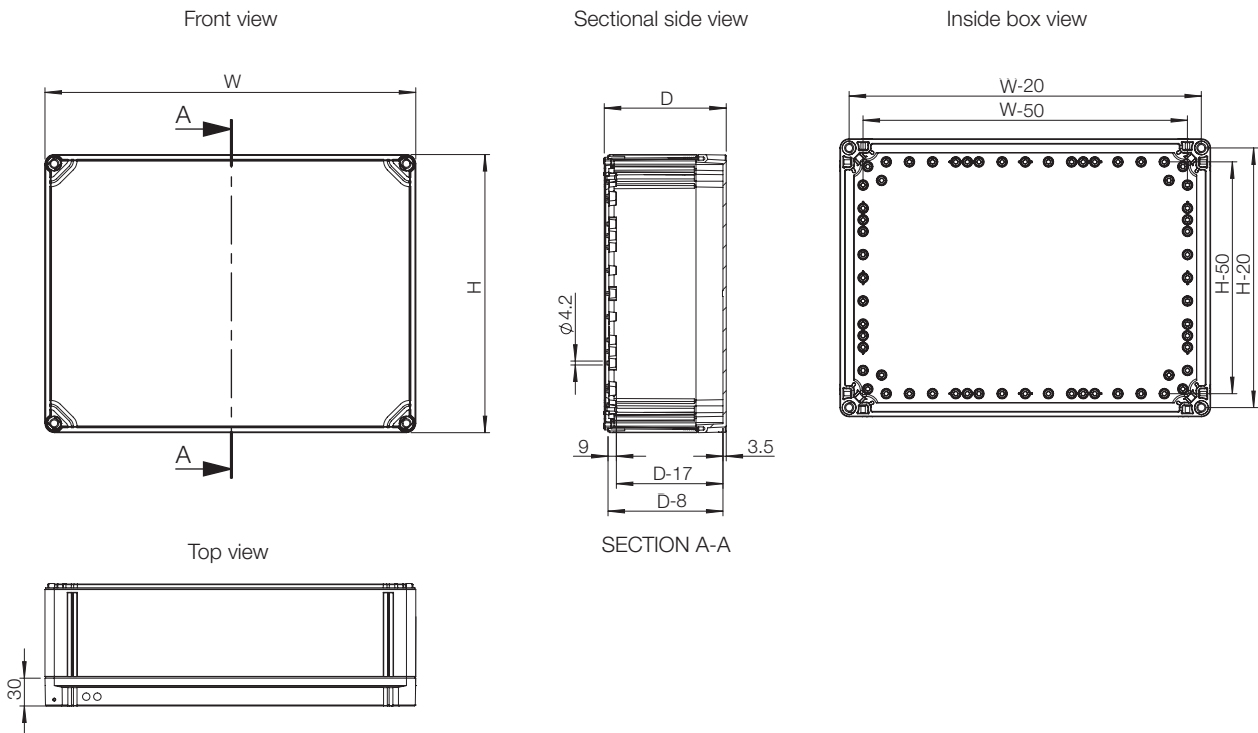

IP 66, 67 | IK 08

With grey cover

Box dimension			Inner depth (mm)	Item no.
H	W	D		
200	200	132	115	OPCP202013GE
200	300	132	115	OPCP203013GE
200	400	132	115	OPCP204013GE
300	300	132	115	OPCP303013GE
300	400	132	115	OPCP304013GE
300	600	132	115	OPCP306013GE
400	600	132	115	OPCP406013GE

With transparent cover

Box dimension			Inner depth (mm)	Item no.
H	W	D		
200	200	132	115	OPCP202013TE
200	300	132	115	OPCP203013TE
200	400	132	115	OPCP204013TE
300	300	132	115	OPCP303013TE
300	400	132	115	OPCP304013TE
300	600	132	115	OPCP306013TE
400	600	132	115	OPCP406013TE

Dimensional drawing | OPCP