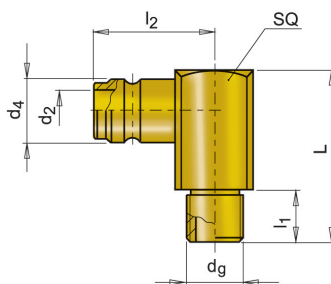

Końcówka złącza z zaworem

Fitting with valve

CH14

Z zaworem
With valve

NR KAT.	dg	d1	d4	l1	l2	L	SW	A	B
CH14-9-1/4	G 1/4"	6	9	14	3	30	14	21	21
CH14-9-14	M14x1,5						14		
CH14-9-3/8	G 3/8"						17		
CH14-13-1/4	G 1/4"	9	13	14	3	30	14	27	21
CH14-13-14	M14x1,5						14		
CH14-13-16	M16x1,5						17		
CH14-13-3/8	G 3/8"						17		
CH14-19-1/2	G 1/2"	13	19	17,5	8	51	22	34	38
CH14-19-24	M24x1,5						27	40	
CH14-19-3/4	G 3/4"						27		

Końcówka złącza kątowna 90°

Fitting 90°

CH15

NR KAT.	dg	d2	d4	l1	l2	L	SQ
CH15-9-8	M8x0,75	6	9	9	23	27	11
CH15-9-10	M10x1						
CH15-9-1/8	R 1/8"			12	13	12	25
CH15-9-1/4	R 1/4"	17					
CH15-9-14	M 14x1,5	15					
CH15-9-3/8	R 3/8"	9	13	12	25	34	15
CH15-13-1/4	R 1/4"						17
CH15-13-14	M14x1,5						17
CH15-13-3/8	R 3/8"	13	19	16	39	47	24
CH15-19-1/2	R 1/2"						
CH15-19-24	M24x1,5						