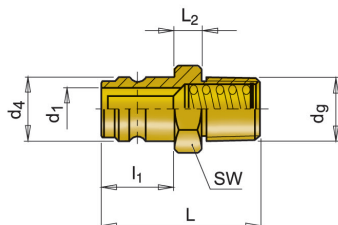

Końcówka złącza z zaworem

Fitting with valve

CH14

Z zaworem
With valve

NR KAT.	dg	d1	d4	l1	l2	L	SW	A	B
CH14-9-1/4	G 1/4"	6	9	14	3	30	14	21	21
CH14-9-14	M14x1,5						14		
CH14-9-3/8	G 3/8"						17		
CH14-13-1/4	G 1/4"	9	13	14	3	30	14	27	21
CH14-13-14	M14x1,5						14		
CH14-13-16	M16x1,5						17		
CH14-13-3/8	G 3/8"						17		
CH14-19-1/2	G 1/2"	13	19	17,5	8	51	22	34	38
CH14-19-24	M24x1,5						27	40	
CH14-19-3/4	G 3/4"						27		

Końcówka złącza kątowna 90°

Fitting 90°

CH15

NR KAT.	dg	d2	d4	l1	l2	L	SQ
CH15-9-8	M8x0,75	6	9	9	23	27	11
CH15-9-10	M10x1						
CH15-9-1/8	R 1/8"			12	13	12	25
CH15-9-1/4	R 1/4"	17					
CH15-9-14	M 14x1,5	15					
CH15-9-3/8	R 3/8"	9	13	12	25	34	15
CH15-13-1/4	R 1/4"						17
CH15-13-14	M14x1,5						17
CH15-13-3/8	R 3/8"	13	19	16	39	47	24
CH15-19-1/2	R 1/2"						
CH15-19-24	M24x1,5						