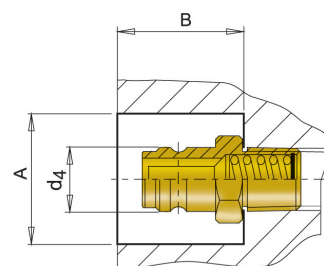

Końcówka złącza z zaworem

Fitting with valve

CH14

Z zaworem
With valve

NR KAT.	dg	d1	d4	l1	l2	L	SW	A	B
CH14-9-1/4	G 1/4"	6	9	14	3	30	14	21	21
CH14-9-14	M14x1,5						14		
CH14-9-3/8	G 3/8"						17		
CH14-13-1/4	G 1/4"	9	13	14	3	30	14	27	21
CH14-13-14	M14x1,5						14		
CH14-13-16	M16x1,5						17		
CH14-13-3/8	G 3/8"						17		
CH14-19-1/2	G 1/2"	13	19	17,5	8	51	22	34	38
CH14-19-24	M24x1,5						27	40	
CH14-19-3/4	G 3/4"						27		

Końcówka złącza kątowna 90°

Fitting 90°

CH15

NR KAT.	dg	d2	d4	l1	l2	L	SQ
CH15-9-8	M8x0,75	6	9	9	23	27	11
CH15-9-10	M10x1						
CH15-9-1/8	R 1/8"			12	13	12	25
CH15-9-1/4	R 1/4"	17					
CH15-9-14	M 14x1,5	15					
CH15-9-3/8	R 3/8"	9	13	12	25	34	15
CH15-13-1/4	R 1/4"						17
CH15-13-14	M14x1,5						17
CH15-13-3/8	R 3/8"	13	19	16	39	47	24
CH15-19-1/2	R 1/2"						
CH15-19-24	M24x1,5						