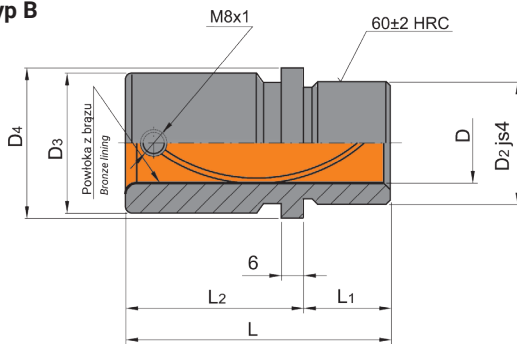

Tuleja prowadząca Bronze-Rite™

Guide bushing Bronze-Rite™

FB

Typ A

Typ B

Uwaga:

Zaczepty FZM / ZMI i śruby – szczegóły na stronie 10.37 (sprzedawane oddzielnie)

Note:

FZM / ZMI clamps & screws see page 10.37 for details (sold separately)

Mat. Stal + powłoka z brązu
Steel + bronze lining

D	Tol.	D2	D3	D4	FZM	ZMI	L1	L2	L	Typ	NR KAT.
					D5						
20	+0,012 +0,004	32	-	40	52	54	23	12	35	A	FB-20035
			39					20	43	B	FB-20043
		36	59	B	FB-20059						
25	+0,012 +0,004	40	-	48	60	62	23	12	35	A	FB-25035
			46					36	59	B	FB-25059
		56	79	B	FB-25079						
32	+0,015 +0,005	48	-	56	67	70	30	12	42	A	FB-32042
			53					45	75	B	FB-32075
		63	93	B	FB-32093						
40	+0,015 +0,005	58	-	66	77	80	37	15	52	A	FB-40052
			63					45	82	B	FB-40082
		71	108	B	FB-40107						
50	+0,015 +0,005	70	-	80	91	94	47	18	65	A	FB-50065
			77					50	97	B	FB-50097
		80	127	B	FB-50127						
63	+0,018 +0,006	85	-	95	106	109	60	20	80	A	FB-63080
			92					56	116	B	FB-63115
		90	150	B	FB-63150						
80	+0,018 +0,006	105	-	118	129	132	60	20	80	A	FB-80080
			115					60	120	B	FB-80120
		90	150	B	FB-80150						