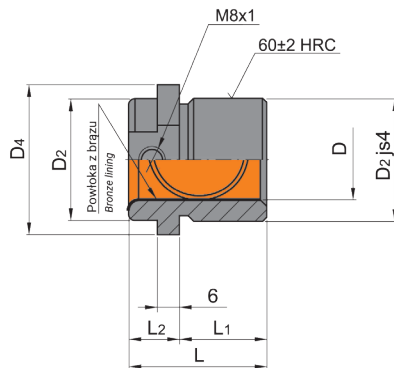

Tuleja prowadząca Bronze-Rite™

Guide bushing Bronze-Rite™

FB

Typ A

Typ B

Uwaga:

Zaczepty FZM / ZMI i śruby – szczegóły na stronie 10.37 (sprzedawane oddzielnie)

Note:

FZM / ZMI clamps & screws see page 10.37 for details (sold separately)

Mat. Stal + powłoka z brązu
Steel + bronze lining

D	Tol.	D2	D3	D4	FZM	ZMI	L1	L2	L	Typ	NR KAT.
					D5						
20	+0,012 +0,004	32	-	40	52	54	23	12	35	A	FB-20035
			39					20	43	B	FB-20043
		36	59	B	FB-20059						
25	+0,012 +0,004	40	-	48	60	62	23	12	35	A	FB-25035
			46					36	59	B	FB-25059
		56	79	B	FB-25079						
32	+0,015 +0,005	48	-	56	67	70	30	12	42	A	FB-32042
			53					45	75	B	FB-32075
		63	93	B	FB-32093						
40	+0,015 +0,005	58	-	66	77	80	37	15	52	A	FB-40052
			63					45	82	B	FB-40082
		71	108	B	FB-40107						
50	+0,015 +0,005	70	-	80	91	94	47	18	65	A	FB-50065
			77					50	97	B	FB-50097
		80	127	B	FB-50127						
63	+0,018 +0,006	85	-	95	106	109	60	20	80	A	FB-63080
			92					56	116	B	FB-63115
		90	150	B	FB-63150						
80	+0,018 +0,006	105	-	118	129	132	60	20	80	A	FB-80080
			115					60	120	B	FB-80120
		90	150	B	FB-80150						