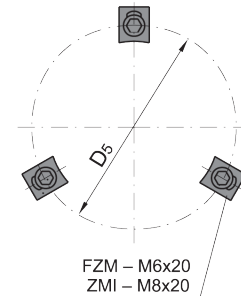

Tuleja prowadząca Bronze-Rite™

Guide bushing Bronze-Rite™

FB

Typ A

Typ B

Uwaga:

Zaczepty FZM / ZMI i śruby – szczegóły na stronie 10.37 (sprzedawane oddzielnie)

Note:

FZM / ZMI clamps & screws see page 10.37 for details (sold separately)

Mat. Stal + powłoka z brązu
Steel + bronze lining

D	Tol.	D2	D3	D4	FZM	ZMI	L1	L2	L	Typ	NR KAT.
					D5						
20	+0,012 +0,004	32	-	40	52	54	23	12	35	A	FB-20035
			39					20	43	B	FB-20043
		36	59	B	FB-20059						
25	+0,012 +0,004	40	-	48	60	62	23	12	35	A	FB-25035
			46					36	59	B	FB-25059
		56	79	B	FB-25079						
32	+0,015 +0,005	48	-	56	67	70	30	12	42	A	FB-32042
			53					45	75	B	FB-32075
		63	93	B	FB-32093						
40	+0,015 +0,005	58	-	66	77	80	37	15	52	A	FB-40052
			63					45	82	B	FB-40082
		71	108	B	FB-40107						
50	+0,015 +0,005	70	-	80	91	94	47	18	65	A	FB-50065
			77					50	97	B	FB-50097
		80	127	B	FB-50127						
63	+0,018 +0,006	85	-	95	106	109	60	20	80	A	FB-63080
			92					56	116	B	FB-63115
		90	150	B	FB-63150						
80	+0,018 +0,006	105	-	118	129	132	60	20	80	A	FB-80080
			115					60	120	B	FB-80120
		90	150	B	FB-80150						