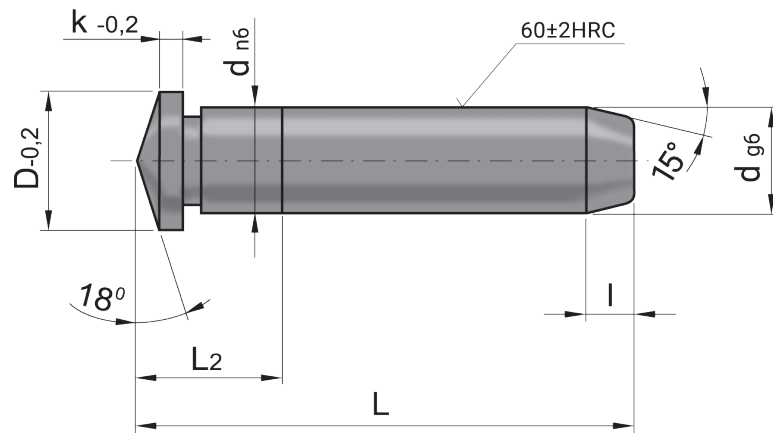

**Słup skośny z łbem stożkowym**

Angle pin with tapered head

**SSK**

I	D	k	L <sub>2</sub>	d	L	NR KAT.
4	12	1,0	12	10	40	SSK-10040
					60	SSK-10060
					80	SSK-10080
					100	SSK-10100
					120	SSK-10120
7	16	3,4	17	12	60	SSK-12060
					80	SSK-12080
					100	SSK-12100
					120	SSK-12120
					140	SSK-12140
	18	5,1	22	14	160	SSK-12160
					60	SSK-14060
					80	SSK-14080
					100	SSK-14100
					120	SSK-14120
	20	4,8	18	16	140	SSK-14140
					160	SSK-14160
					180	SSK-14180
					60	SSK-16060
					80	SSK-16080
	22	4,4	22	18	100	SSK-16100
					120	SSK-16120
					140	SSK-16140
					160	SSK-16160
					180	SSK-16180
200					SSK-16200	
60					SSK-18060	
80					SSK-18080	
100	SSK-18100					
120	SSK-18120					
140	SSK-18140					
160	SSK-18160					
180	SSK-18180					
200	SSK-18200					
240	SSK-18240					

## Słup skośny z łbem stożkowym

Angle pin with tapered head

# SSK

I	D	k	L2	d	L	NR KAT.				
7	24	4,1	22	20	80	SSK-20080				
					100	SSK-20100				
					120	SSK-20120				
					140	SSK-20140				
					160	SSK-20160				
					180	SSK-20180				
					200	SSK-20200				
					240	SSK-20240				
	26	10,8	27	22	80	SSK-22080				
					100	SSK-22100				
					120	SSK-22120				
					140	SSK-22140				
					160	SSK-22160				
					180	SSK-22180				
					200	SSK-22200				
					220	SSK-22220				
					240	SSK-22240				
					300	SSK-22300				
					28	10,5	27	24	80	SSK-24080
									100	SSK-24100
	120	SSK-24120								
	140	SSK-24140								
	160	SSK-24160								
	180	SSK-24180								
	200	SSK-24200								
	220	SSK-24220								
	240	SSK-24240								
	300	SSK-24300								
	36	9,2	36	30	100	SSK-30100				
					120	SSK-30120				
					160	SSK-30160				
					200	SSK-30200				
					240	SSK-30240				
					300	SSK-30300				
					360	SSK-30360				