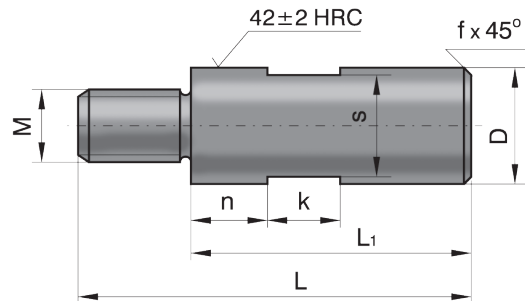

Nóżka
Support bolt

NF

M	D	k	f	s	L	L1	n	NR KAT.
10	16	12	1	13	56	40	5	NF-10056
					96	80	15	NF-10096
12	20	12	1,6	17	70	50	5	NF-12070
					120	100	15	NF-12120
16	25	16	1,6	22	88	63	15	NF-16088
20	32	16	2,5	27	112	80	15	NF-20112