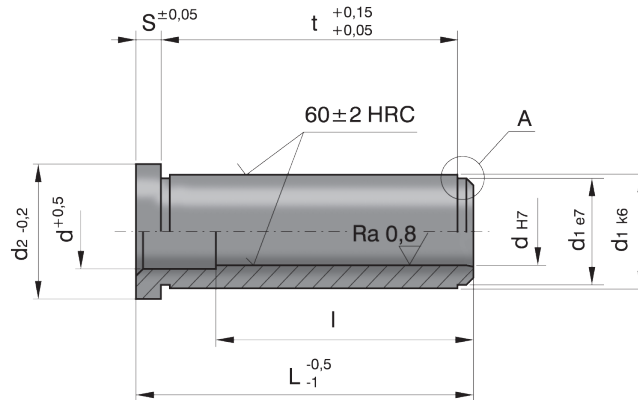

**Tuleja prowadząca**

Leader pin bushing

**TXE**

**Pierścień "Z" należy zamawiać osobno.**  
"Z" ring – separate order.

**(\*) – Pozycje oznaczone gwiazdką dotyczą wykonania bez wprowadzenia d1e7.**  
Position with (\*) without d1e7 lead.

**Uwaga: Dostępne także z powłoką DLC.**  
W celu zamówienia skontaktuj się z nami.  
Note: Available with DLC coating. Contact FCPK for details.

d	d1	d2	s	z	t	l	L	NR KAT.	NR KAT.	
10	14	16	3	Z14/14x1	5,5	12	12		TXE-10012 *	
					10,5	17	17		TXE-10017	
					15,5	22	22		TXE-10022	
					20,5	27	27		TXE-10027	
					29,5	36	36		TXE-10036	
					39,5	46	46		TXE-10046	
					49,5		56		TXE-10056	
					59,5		66		TXE-10066	
14/15	20	25	6	Z20/20x1,2		12	12	TXE-14012 *	TXE-15012 *	
						7	17	17	TXE-14017 *	TXE-15017 *
						12	22	22	TXE-14022	TXE-15022
						17	27	27	TXE-14027	TXE-15027
						26	36	36	TXE-14036	TXE-15036
						36	46	46	TXE-14046	TXE-15046
						46	56	56	TXE-14056	TXE-15056
						56		66	TXE-14066	TXE-15066
						66		76	TXE-14076	TXE-15076
						76		86	TXE-14086	TXE-15086
						86		96	TXE-14096	TXE-15096
18/20	26	31	6	Z26/26x1,2	7	17	17	TXE-18017 *	TXE-20017 *	
					12	22	22	TXE-18022	TXE-20022	
					17	27	27	TXE-18027	TXE-20027	
					26	36	36	TXE-18036	TXE-20036	
					36	46	46	TXE-18046	TXE-20046	
					46	56	56	TXE-18056	TXE-20056	
					56	66	66	TXE-18066	TXE-20066	
					66	76	76	TXE-18076	TXE-20076	
					76		86	TXE-18086	TXE-20086	
					86		96	TXE-18096	TXE-20096	
					106		116	TXE-18116	TXE-20116	

## Tuleja prowadząca

Leader pin bushing