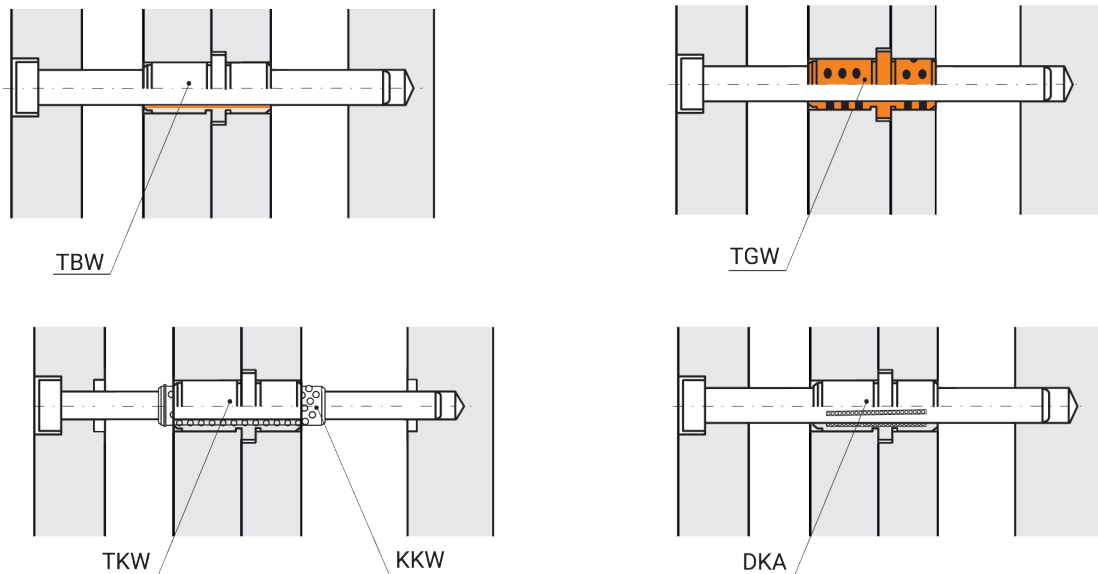

Prowadzenie płyty wypychaczy

Ejection system

Słup prowadzący płyty wypychaczy

Ejector plate leader pin

SPW

d	d1	l	k	NR KAT.						
				L=80	L=100	L=120	L=140	L=160	L=200	L=240
12	16	4	4	SPW-12080	SPW-12100	SPW-12120				
18	22	7	6			SPW-18120	SPW-18140	SPW-18160		
24	27	7	6				SPW-24140	SPW-24160	SPW-24200	
30	36	7	6					SPW-30160	SPW-30200	SPW-30240