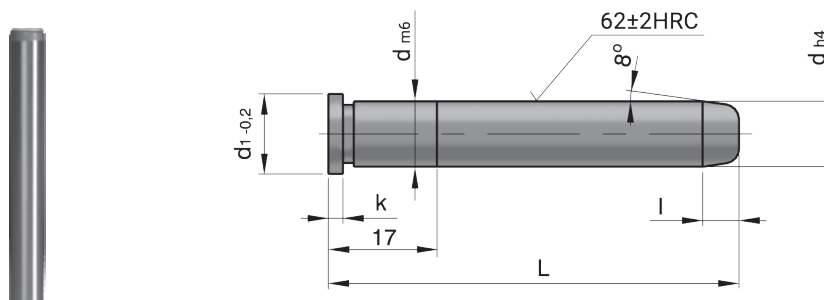

Prowadzenie płyty wypychaczy

Ejection system

Słup prowadzący płyty wypychaczy

Ejector plate leader pin

SPW

d	d1	l	k	NR KAT.						
				L=80	L=100	L=120	L=140	L=160	L=200	L=240
12	16	4	4	SPW-12080	SPW-12100	SPW-12120				
18	22	7	6			SPW-18120	SPW-18140	SPW-18160		
24	27	7	6				SPW-24140	SPW-24160	SPW-24200	
30	36	7	6					SPW-30160	SPW-30200	SPW-30240