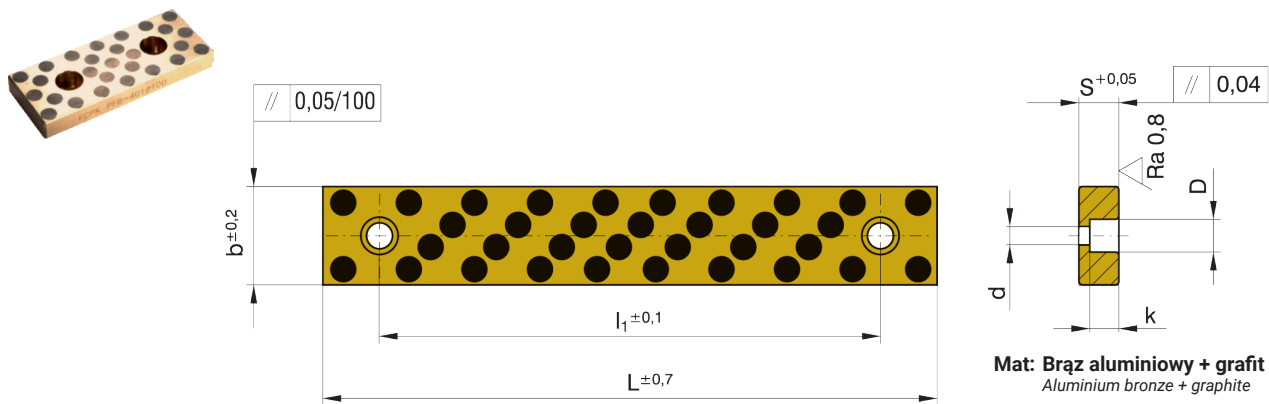

Płytki samosmarująca

Wear plate self-lubricating

PFA

Mat: Brąz aluminiowy + grafit
Aluminium bronze + graphite

b	s	L	NR KAT.
30	8	500	PFA-3008500
50	10	500	PFA-5010500
80	12	500	PFA-8012500

Płytki samosmarująca

Wear plate self-lubricating

PFB

Mat: Brąz aluminiowy + grafit
Aluminium bronze + graphite

s	b	k	d	D	L				
					50	75	100	150	
					l ₁				
					30	45	50	100	
					NR KAT.				
8	20	5.7	5.5	9.5	PFB-2008050	PFB-2008075			
10	20	6.8	6.6	11		PFB-2010075	PFB-2010100		
	30				PFB-3010075	PFB-3010100			
12	40	9	9	14		PFB-4012075	PFB-4012100	PFB-4012150	
	50				PFB-5012075	PFB-5012100	PFB-5012150		