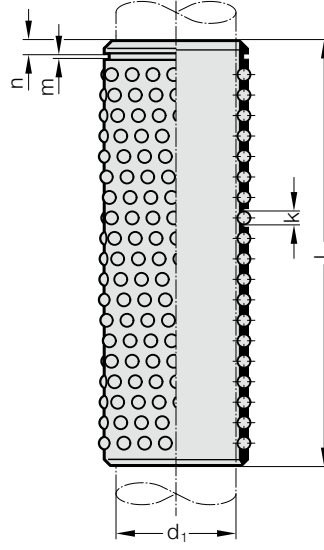

### Malzeme:

Tutucu: Pirinç

Bilyalar: DIN 5401'e göre sertleştirilmiş çelik

### Not:

ø 10 üzerindeki bilyalı tutucular, DIN 471'e (206.72.) göre bir segman için bir delikle üretilir.

☞ Bilyalı burçlu yatakların açıklaması için D bölümü başlangıcına bakınız.

☞ Kullanım ömrü ve dinamik taşıma rakamları için Bölüm D'nin sonuna bakınız.

### Siparis Kodu (örnek):

Segman Kanallı Bilyalı Kafes, Pirinç = 206.71.  
 Kılavuz çapı d<sub>1</sub> 30 mm = 030.  
 Bilyalı kafes sipariş edilecek nominal uzunluğu l 120 mm = 120  
 Siparis No = 206.71. 030. 120