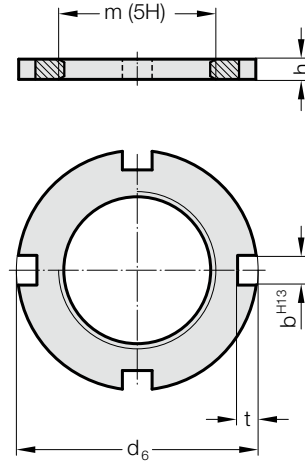

## KOLON SOMUNU

207.48.

**Malzeme:**

Çelik

**Not:**

Burçları sabitlemek için 210.45. ve 210.85.

**207.48. Kolon Somunu**

Sipariş No.	$d_6$	b	t	h	m
207.48.016	40	5	3	3	M27 x 1
207.48.020	44	5	4	4	M30 x 1
207.48.025	55	6	4	4	M39 x 1
207.48.032	65	6	5	5	M48 x 1
207.48.040	81	7	6	6	M60 x 1
207.48.050	100	8	8	8	M76 x 1