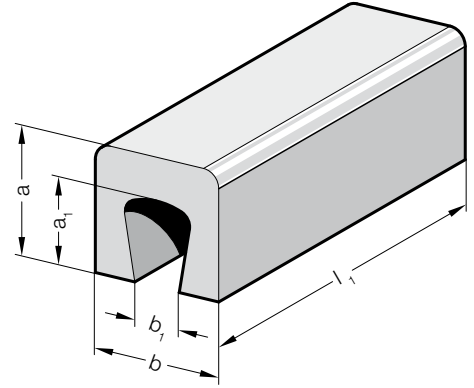

FIBROFLEX®-KANALLI KESİT

250.

Yürütme:

FIBROFLEX® 3 Shore Sertlikte mevcuttur:

.5. = 80 Shore A = renk: Yeşil

.6. = 90 Shore A = renk: Sarı

.7. = 95 Shore A = renk: Kırmızı

 Daha fazla teknik veri için bölüm G başında görmek.

Siparis Kodu (örnek):

FIBROFLEX®-Kanallı Kesit	=250.
Yay sertliği MAT	80 Shore A = 5.
yükseklik a	75 mm = 075.
Genişlik b	100 mm = 100.
Uzunluk l ₁	250 mm = 0250
Siparis No	=250. 5.075. 100. 0250

250. FIBROFLEX®-Kanallı Kesit