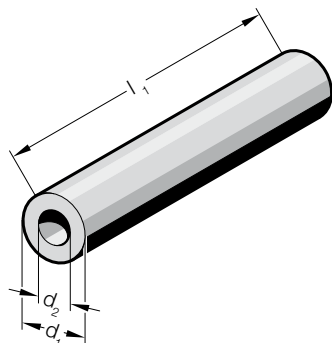

FIBROFLEX®-KRUHOVÁ TYČ DUTÁ

254.

Provedení:

FIBROFLEX® lze dodat ve 3 tvrdostech Shore A:

.5. = 80 Shore A = zelený

.6. = 90 Shore A = žlutý

.7. = 95 Shore A = červený

 Další technické údaje naleznete v kapitole G.

Příklad objednávky:

FIBROFLEX®-Kruhová tyč dutá	=254.
Tvrdost pružiny MAT	80 Shore A = 5.
Vnější průměr d_1	80 mm = 080
Objednací číslo	=254. 5.080

254. FIBROFLEX®-Kruhová tyč dutá

d_1	d_2	l_1	330	500
16	6,5		●	
20	8,5			●
25	10,5			●
32	13,5			●
40	13,5			●
50	17			●
63	17			●
80	21			●
100	21			●
125	27			●
140	50			●
150	50			●
160	50			●
180	50			●
200	50			●