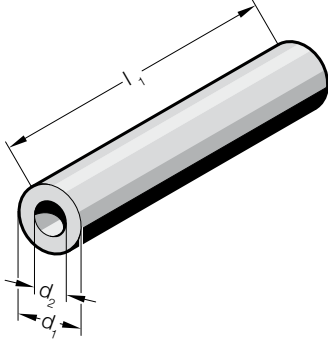

## FIBROFLEX® DELİKLİ YUVARLAK KESİTLİ

254.

### Yürütme:

FIBROFLEX® 3 Shore Sertlikte mevcuttur:

.5. = 80 Shore A = renk: Yeşil

.6. = 90 Shore A = renk: Sarı

.7. = 95 Shore A = renk: Kırmızı

 Daha fazla teknik veri için bölüm G başında görmek.

### Siparis Kodu (örnek):

FIBROFLEX® Delikli Yuvarlak Kesitli	=254.
Yay sertliği MAT	80 Shore A = 5.
Dış çap d <sub>1</sub>	80 mm = 080
Siparis No	=254. 5.080