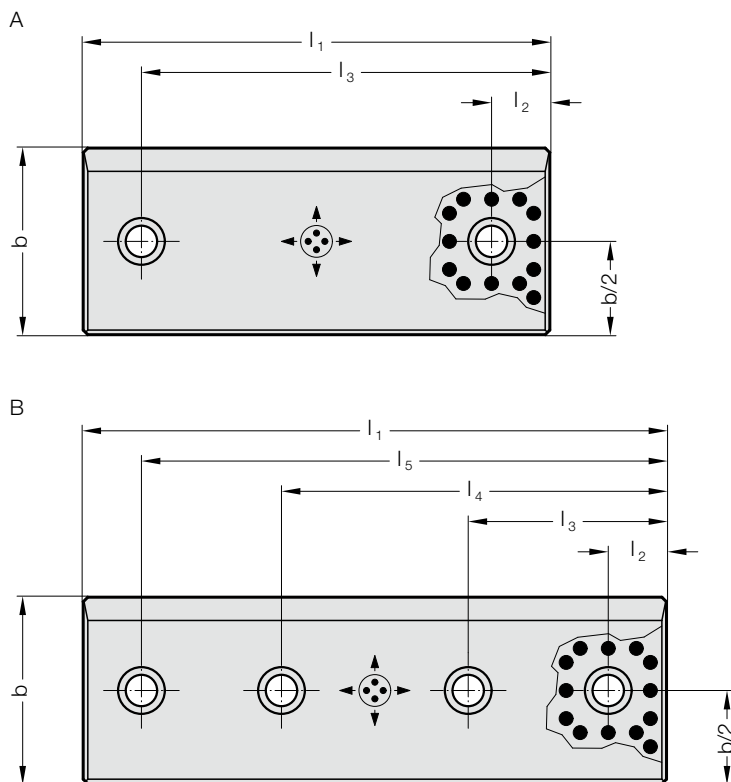

KLUZNÁ DESKA, BRONZOVÉ S GRAFITOVÝMI TĚLÍSKY, VDI 3357

2960.77.

2960.77.

2960.77. Kluzná deska, Bronzové s grafitovými tělísky, VDI 3357

Objednací číslo	Tvar	b	l ₁	l ₂	l ₃	l ₄	l ₅	d	d ₁	t	Počet šroubů
2960.77.080.200	A	80	200	25	175	0	0	13.5	20	13	2
2960.77.080.250	B	80	250	25	85	165	225	13.5	20	13	4
2960.77.080.300	B	80	300	25	105	195	275	13.5	20	13	4
2960.77.080.350	B	80	350	25	125	225	325	13.5	20	13	4
2960.77.080.400	B	80	400	25	145	255	375	13.5	20	13	4
2960.77.080.450	B	80	450	25	165	285	425	13.5	20	13	4
2960.77.080.500	B	80	500	25	175	325	475	13.5	20	13	4

Materiál:

Bronz s grafitovými tělísky, nenáročný na údržbu

Upozornění:

Dodávka bez šroubů.

Upevnění:

Použit šrouby s válcovou hlavou DIN EN ISO 4762 M12.