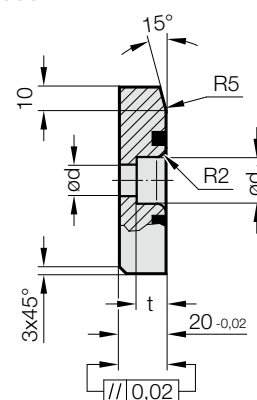

KLUZNÁ DESKA, BRONZOVÉ S GRAFITOVÝMI TĚLÍSKY, VDI 3357

2960.77.

2960.77.

2960.77. Kluzná deska, Bronzové s grafitovými tělísky, VDI 3357

Objednací číslo	Tvar	b	l ₁	l ₂	l ₃	l ₄	l ₅	d	d ₁	t	Počet šroubů
2960.77.080.200	A	80	200	25	175	0	0	13.5	20	13	2
2960.77.080.250	B	80	250	25	85	165	225	13.5	20	13	4
2960.77.080.300	B	80	300	25	105	195	275	13.5	20	13	4
2960.77.080.350	B	80	350	25	125	225	325	13.5	20	13	4
2960.77.080.400	B	80	400	25	145	255	375	13.5	20	13	4
2960.77.080.450	B	80	450	25	165	285	425	13.5	20	13	4
2960.77.080.500	B	80	500	25	175	325	475	13.5	20	13	4

Materiál:

Bronz s grafitovými tělísky, nenáročný na údržbu

Upozornění:

Dodávka bez šroubů.

Upevnění:

Použit šrouby s válcovou hlavou DIN EN ISO 4762 M12.