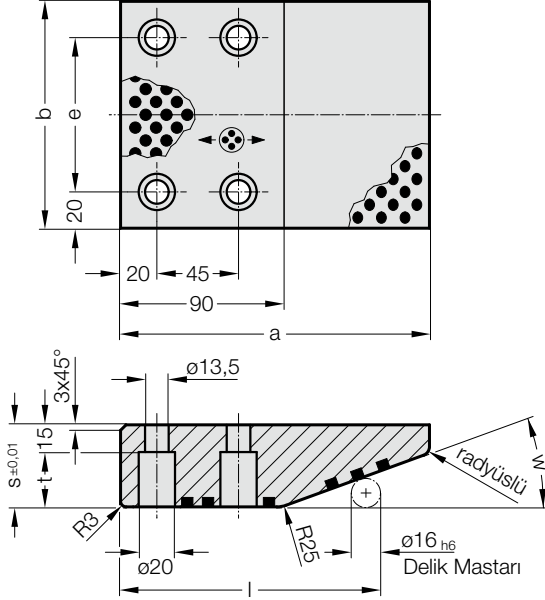

AÇILI SÜRTÜNE PLAKASI, BRONZ KENDİNDEN YAĞLAMALI, VDI 3357

2960.92.

Montaj Örneği

2960.92. Açılı Sürtüne Plakası, Bronz Kendinden Yağlamalı, VDI 3357

Sipariş No.	b	a	s	e	t	w	l
2960.92.100.170.045	100	170	45	60	30	20	143,37
2960.92.125.170.045	125	170	45	85	30	20	143,37
2960.92.150.170.045	150	170	45	110	30	20	143,37
2960.92.200.170.045	200	170	45	160	30	20	143,37
2960.92.100.150.045	100	150	45	60	30	30	127,86
2960.92.100.170.060	100	170	60	60	45	30	127,86
2960.92.125.150.045	125	150	45	85	30	30	127,86
2960.92.125.170.060	125	170	60	85	45	30	127,86
2960.92.150.150.045	150	150	45	110	30	30	127,86
2960.92.150.170.060	150	170	60	110	45	30	127,86
2960.92.200.150.045	200	150	45	160	30	30	127,86
2960.92.200.170.060	200	170	60	160	45	30	127,86

Malzeme:

Bronz Kendinden Yağlamalı

Not:

Civatalar dahil değildir.

Sabitleme:

Soket başlı vida kullanınız
DIN EN ISO 4762 M12.