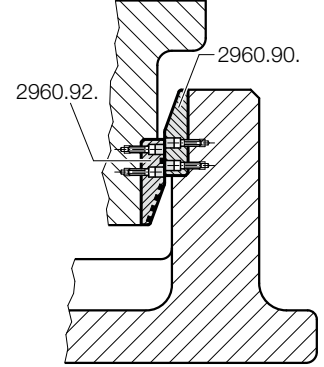

AÇILI SÜRTÜNE PLAKASI, BRONZ KENDİNDEN YAĞLAMALI, VDI 3357

2960.92.

Montaj Örneği

2960.92. Açılı Sürtüne Plakası, Bronz Kendinden Yağlamalı, VDI 3357

Sipariş No.	b	a	s	e	t	w	l
2960.92.100.170.045	100	170	45	60	30	20	143,37
2960.92.125.170.045	125	170	45	85	30	20	143,37
2960.92.150.170.045	150	170	45	110	30	20	143,37
2960.92.200.170.045	200	170	45	160	30	20	143,37
2960.92.100.150.045	100	150	45	60	30	30	127,86
2960.92.100.170.060	100	170	60	60	45	30	127,86
2960.92.125.150.045	125	150	45	85	30	30	127,86
2960.92.125.170.060	125	170	60	85	45	30	127,86
2960.92.150.150.045	150	150	45	110	30	30	127,86
2960.92.150.170.060	150	170	60	110	45	30	127,86
2960.92.200.150.045	200	150	45	160	30	30	127,86
2960.92.200.170.060	200	170	60	160	45	30	127,86

Malzeme:

Bronz Kendinden Yağlamalı

Not:

Civatalar dahil değildir.

Sabitleme:

Soket başlı vida kullanınız
DIN EN ISO 4762 M12.