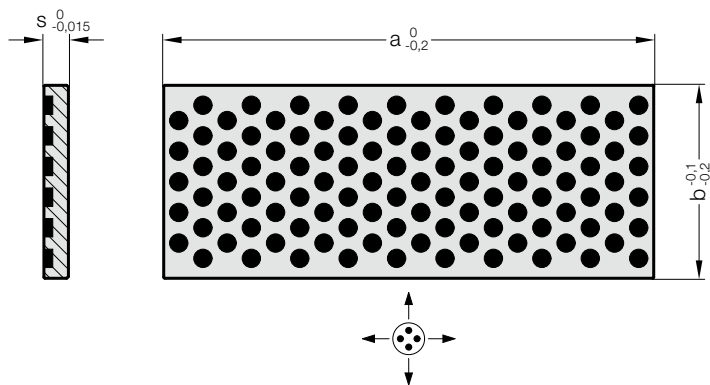

## PLOCHÁ LIŠTA, BRONZOVÁ S GRAFITOVÝMI TĚLÍSKY

2961.76.

### Materiál:

Bronz s grafitovými tělísky, nenáročný na údržbu

### Provedení:

Kluzné plochy broušené.

### 2961.76. Plochá lišta, Bronzová s grafitovými tělísky

Objednací číslo	b	s	a
2961.76.025.005.050	25	5	50
2961.76.025.005.071	25	5	71
2961.76.025.005.090	25	5	90
2961.76.025.006.050	25	6	50
2961.76.025.006.063	25	6	63
2961.76.025.006.080	25	6	80
2961.76.025.006.100	25	6	100
2961.76.025.006.125	25	6	125
2961.76.040.005.050	40	5	50
2961.76.040.005.071	40	5	71
2961.76.040.005.090	40	5	90
2961.76.040.006.080	40	6	80
2961.76.040.006.100	40	6	100
2961.76.040.006.125	40	6	125
2961.76.040.006.160	40	6	160
2961.76.040.006.200	40	6	200
2961.76.063.006.080	63	6	80
2961.76.063.006.100	63	6	100
2961.76.063.006.125	63	6	125
2961.76.063.006.160	63	6	160
2961.76.063.008.125	63	8	125
2961.76.063.008.160	63	8	160
2961.76.063.008.200	63	8	200
2961.76.063.008.250	63	8	250
2961.76.063.008.315	63	8	315