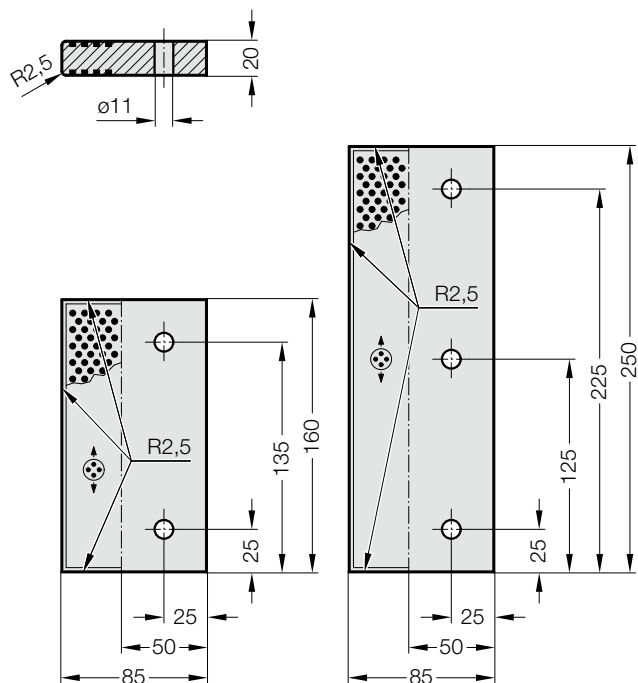

KRYCÍ LIŠTY, BRONZOVÁ S GRAFITOVÝMI TĚLÍSKY, CNOMO

2961.81.45.

Příklad montáže

Materiál:

Bronz s grafitovými tělísky, nenáročný na údržbu

Upozornění:

Dodává se bez šroubů.

Upevnění:

Použít šrouby s válcovou hlavou DIN EN ISO 4762 M10.

2961.81.45. Krycí lišty, Bronzová s grafitovými tělísky, CNOMO

Objednací číslo

2961.81.45.085.20.160

2961.81.45.085.20.250

Počet otvorů

2

3