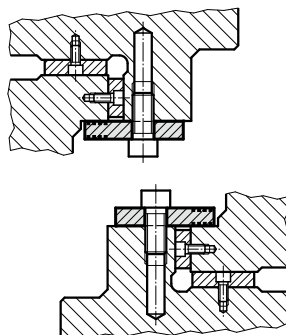

KRYCÍ LIŠTY, BRONZOVÁ S GRAFITOVÝMI TĚLÍSKY, CNOMO

2961.81.45.

Příklad montáže

Materiál:

Bronz s grafitovými tělísky, nenáročný na údržbu

Upozornění:

Dodává se bez šroubů.

Upevnění:

Použít šrouby s válcovou hlavou DIN EN ISO 4762 M10.

2961.81.45. Krycí lišty, Bronzová s grafitovými tělísky, CNOMO

Objednací číslo

2961.81.45.085.20.160

2961.81.45.085.20.250

Počet otvorů

2

3