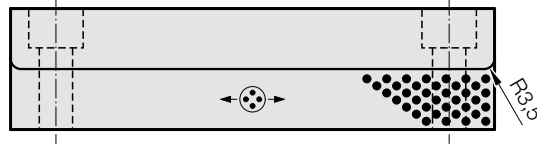

GRAFITLİ L PLAKA, BRONZ KENDINDEN YAĞLAMALI, CNOMO

2962.70.45.

Malzeme:
Bronz Kendinden Yağlamalı

Not:
Civatalar dahil değildir.

Sabitleme:
Soket başlı vida kullanınız
DIN EN ISO 4762 M10.

2962.70.45. Grafitli L Plaka, Bronz Kendinden Yağlamalı, CNOMO

| Sipariş No. | a | b | c | d | Vida Deliği adedi |
|--------------------|-----|----|-----|-----|----------------------|
| 2962.70.45.040.160 | 160 | 15 | 145 | - | 2 |
| 2962.70.45.040.250 | 250 | 15 | 145 | 225 | 3 |