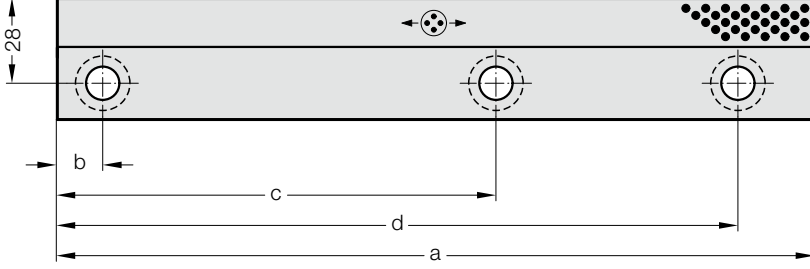

GRAFITLİ L PLAKA, BRONZ KENDINDEN YAĞLAMALI, CNOMO

2962.70.45.

Malzeme:
Bronz Kendinden Yağlamalı

Not:
Civatalar dahil değildir.

Sabitleme:
Soket başlı vida kullanınız
DIN EN ISO 4762 M10.

2962.70.45. Grafitli L Plaka, Bronz Kendinden Yağlamalı, CNOMO

| Sipariş No. | a | b | c | d | Vida Deliği adedi |
|--------------------|-----|----|-----|-----|----------------------|
| 2962.70.45.040.160 | 160 | 15 | 145 | - | 2 |
| 2962.70.45.040.250 | 250 | 15 | 145 | 225 | 3 |