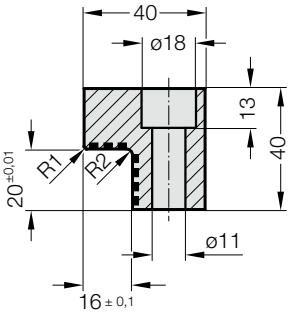

GRAFITLİ L PLAKA, BRONZ KENDINDEN YAĞLAMALI, CNOMO

2962.70.45.

Malzeme:
Bronz Kendinden Yağlamalı

Not:
Civatalar dahil değildir.

Sabitleme:
Soket başlı vida kullanınız
DIN EN ISO 4762 M10.

2962.70.45. Grafitli L Plaka, Bronz Kendinden Yağlamalı, CNOMO

| Sipariş No. | a | b | c | d | Vida Deliği adedi |
|--------------------|-----|----|-----|-----|----------------------|
| 2962.70.45.040.160 | 160 | 15 | 145 | - | 2 |
| 2962.70.45.040.250 | 250 | 15 | 145 | 225 | 3 |