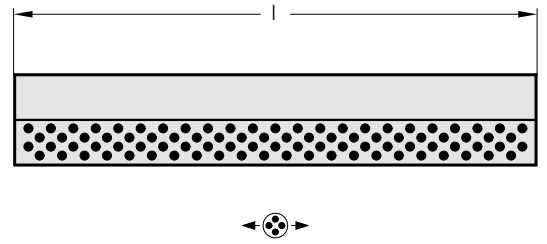

## L型板，带固态润滑剂的青铜

2962.71.

材料：  
带固态润滑剂的铜，易维护

### 2962.71. L型板，带固态润滑剂的青铜

订购编号	b	h	b <sub>1</sub>	h <sub>1</sub>	l
2962.71.020.012.0305	20	12	5	6	305
2962.71.025.015.0305	25	15	7	8	305
2962.71.030.020.0305	30	20	9	12	305
2962.71.032.030.0605	32	30	10	15	605
2962.71.032.030.1005	32	30	10	15	1005
2962.71.035.035.0605	35	35	12	24	605
2962.71.035.035.1005	35	35	12	24	1005
2962.71.050.045.0605	50	45	22	25	605
2962.71.050.045.1005	50	45	22	25	1005
2962.71.050.050.0605	50	50	16	34	605
2962.71.050.050.1005	50	50	16	34	1005