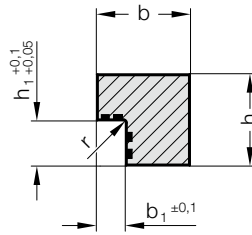

## L型板，带固态润滑剂的青铜

2962.71.

材料：  
带固态润滑剂的铜，易维护

### 2962.71. L型板，带固态润滑剂的青铜

订购编号	b	h	b <sub>1</sub>	h <sub>1</sub>	l
2962.71.020.012.0305	20	12	5	6	305
2962.71.025.015.0305	25	15	7	8	305
2962.71.030.020.0305	30	20	9	12	305
2962.71.032.030.0605	32	30	10	15	605
2962.71.032.030.1005	32	30	10	15	1005
2962.71.035.035.0605	35	35	12	24	605
2962.71.035.035.1005	35	35	12	24	1005
2962.71.050.045.0605	50	45	22	25	605
2962.71.050.045.1005	50	45	22	25	1005
2962.71.050.050.0605	50	50	16	34	605
2962.71.050.050.1005	50	50	16	34	1005