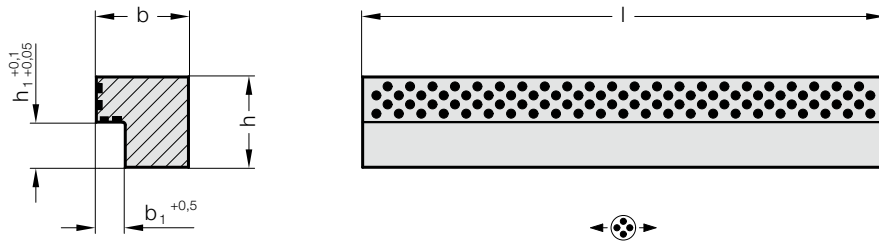

WINKELLEISTE, BRONZE MIT FESTSCHMIERSTOFF

2962.72.

Werkstoff:

Bronze mit Festschmierstoff, wartungsarm

2962.72. Winkelleiste, Bronze mit Festschmierstoff

Bestell-Nummer	b	h	b ₁	h ₁	l
2962.72.015.012.0205	15	12	5	5	205
2962.72.020.022.0205	20	22	5	7	205
2962.72.020.017.0205	20	17	5	7	205
2962.72.020.017.0320	20	17	5	7	320
2962.72.020.022.0320	20	22	5	7	320
2962.72.028.027.0205	28	27	8	10	205
2962.72.028.036.0205	28	36	8	10	205
2962.72.028.046.0205	28	46	8	10	205
2962.72.028.027.0320	28	27	8	10	320
2962.72.028.036.0320	28	36	8	10	320
2962.72.028.046.0320	28	46	8	10	320
2962.72.028.027.0605	28	27	8	10	605
2962.72.028.036.0605	28	36	8	10	605
2962.72.028.046.0605	28	46	8	10	605
2962.72.040.066.0205	40	66	12	22	205
2962.72.040.066.0320	40	66	12	22	320
2962.72.040.066.0605	40	66	12	22	605
2962.72.040.086.0205	40	86	12	26	205
2962.72.040.086.0320	40	86	12	26	320
2962.72.040.086.0605	40	86	12	26	605