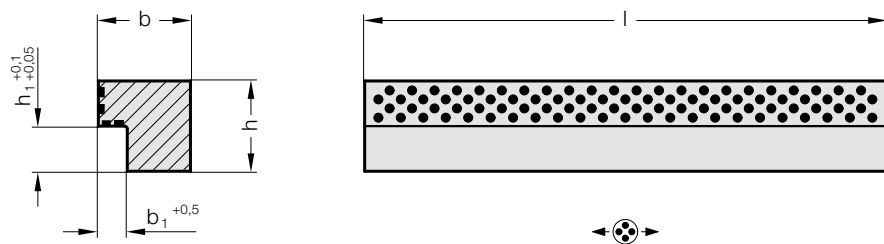

REGLETA DE GUÍA EN ÁNGULO, BRONCE CON LUBRIFICANTE SÓLIDO

2962.72.

Material:

Bronce con lubricante sólido, de bajo mantenimiento

2962.72. Regleta de guía en ángulo, Bronce con lubricante sólido

Código	b	h	b ₁	h ₁	l
2962.72.015.012.0205	15	12	5	5	205
2962.72.020.022.0205	20	22	5	7	205
2962.72.020.017.0205	20	17	5	7	205
2962.72.020.017.0320	20	17	5	7	320
2962.72.020.022.0320	20	22	5	7	320
2962.72.028.027.0205	28	27	8	10	205
2962.72.028.036.0205	28	36	8	10	205
2962.72.028.046.0205	28	46	8	10	205
2962.72.028.027.0320	28	27	8	10	320
2962.72.028.036.0320	28	36	8	10	320
2962.72.028.046.0320	28	46	8	10	320
2962.72.028.027.0605	28	27	8	10	605
2962.72.028.036.0605	28	36	8	10	605
2962.72.028.046.0605	28	46	8	10	605
2962.72.040.066.0205	40	66	12	22	205
2962.72.040.066.0320	40	66	12	22	320
2962.72.040.066.0605	40	66	12	22	605
2962.72.040.086.0205	40	86	12	26	205
2962.72.040.086.0320	40	86	12	26	320
2962.72.040.086.0605	40	86	12	26	605