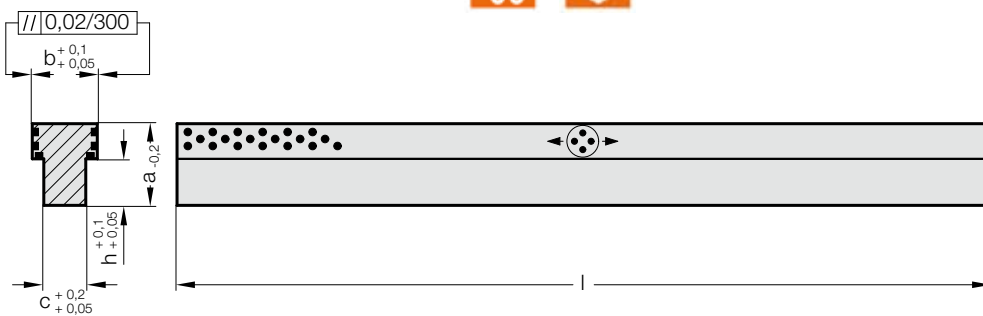

## LARDON EN T, BRONZE AVEC LUBRIFIANT SOLIDE

2964.77.

2964.77. Lardon en T, Bronze avec lubrifiant solide

N° de commande	a	b	c	h	l
2964.77.012.018.0350	12	18	8	5	350
2964.77.025.022.0350	25	22	12	15	350
2964.77.035.028.0350	35	28	18	20	350

**Matière :**

Bronze avec lubrifiant solide

2964.78.

2964.78. Lardon en T, Bronze avec lubrifiant solide

N° de commande	a	b	c	h	l
2964.78.012.018.0350	12	18	8	5	350
2964.78.025.022.0350	25	22	12	15	350
2964.78.035.028.0350	35	28	18	20	350