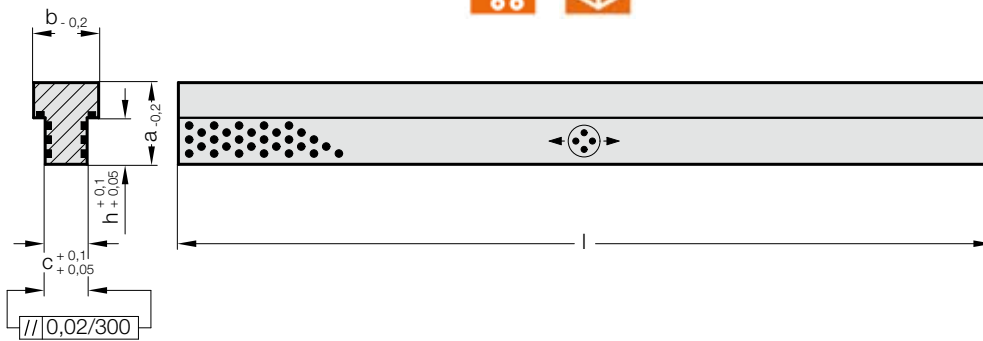

## LARDON EN T, BRONZE AVEC LUBRIFIANT SOLIDE

2964.77.

2964.77. Lardon en T, Bronze avec lubrifiant solide

N° de commande	a	b	c	h	l
2964.77.012.018.0350	12	18	8	5	350
2964.77.025.022.0350	25	22	12	15	350
2964.77.035.028.0350	35	28	18	20	350

**Matière :**

Bronze avec lubrifiant solide

2964.78.

2964.78. Lardon en T, Bronze avec lubrifiant solide

N° de commande	a	b	c	h	l
2964.78.012.018.0350	12	18	8	5	350
2964.78.025.022.0350	25	22	12	15	350
2964.78.035.028.0350	35	28	18	20	350