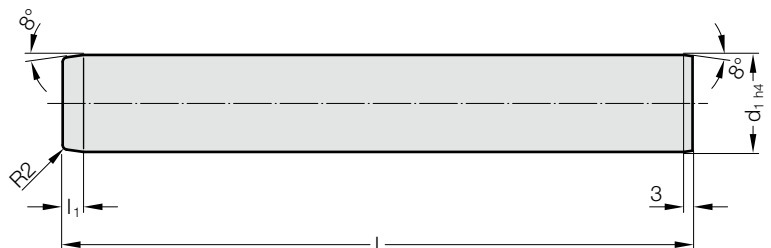

VODÍČÍ SLOUPEK

3202.12.

3202.12. Vodíčí sloupek

Objednací číslo	d_1	l	d_4	k	l_1
3202.12.012.080	12	80	16	4	4
3202.12.012.100	12	100	16	4	4
3202.12.012.120	12	120	16	4	4
3202.12.018.120	18	120	22	6	7
3202.12.018.140	18	140	22	6	7
3202.12.018.160	18	160	22	6	7
3202.12.030.160	30	160	36	6	7
3202.12.030.200	30	200	36	6	7
3202.12.030.240	30	240	36	6	7

3202.13.

3202.13. Vodíčí sloupek

Objednací číslo	d_1	l	l_1
3202.13.012.100	12	100	3
3202.13.012.125	12	125	3
3202.13.018.125	18	125	6
3202.13.018.160	18	160	6
3202.13.030.160	30	160	6
3202.13.030.240	30	240	6