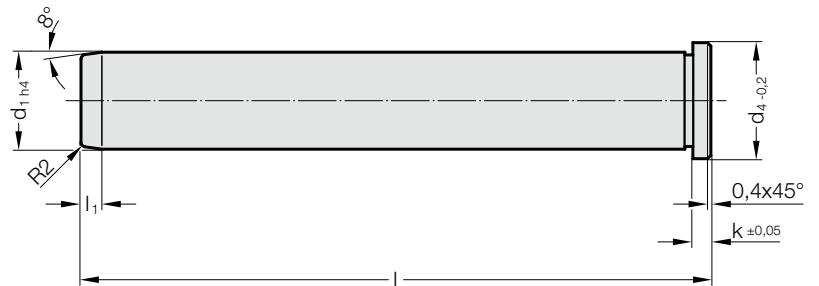

VODÍČÍ SLOUPEK

3202.12.

3202.12. Vodíčí sloupek

Objednací číslo	d_1	l	d_4	k	l_1
3202.12.012.080	12	80	16	4	4
3202.12.012.100	12	100	16	4	4
3202.12.012.120	12	120	16	4	4
3202.12.018.120	18	120	22	6	7
3202.12.018.140	18	140	22	6	7
3202.12.018.160	18	160	22	6	7
3202.12.030.160	30	160	36	6	7
3202.12.030.200	30	200	36	6	7
3202.12.030.240	30	240	36	6	7

3202.13.

3202.13. Vodíčí sloupek

Objednací číslo	d_1	l	l_1
3202.13.012.100	12	100	3
3202.13.012.125	12	125	3
3202.13.018.125	18	125	6
3202.13.018.160	18	160	6
3202.13.030.160	30	160	6
3202.13.030.240	30	240	6