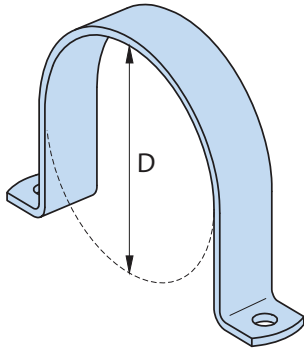

# HALFEN MONTAGETECHNIK

### HRS - A Rohrschelle Alpha

Montagehinweis:  
Rohrschellen Alpha mit Halfenschrauben vormontieren, dann auf Halfenschiene bzw. Konsole aufsetzen und festziehen.

Bestellbeispiel: HRS - A - 168 - fv

Typ \_\_\_\_\_  
 Ø D [mm] \_\_\_\_\_  
 Ausführung \_\_\_\_\_  
 oder  
 Bestell - Nr.: **0311.010-00074**