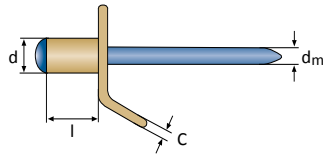

Messing / Stahl (verkupfert)

Flachkopf <
offen <
1x Erdungsleiter <

d	l		Nr.	
4,0	7,0	0,0 - 4,0	10.705.040.070	500
d _m 2,4		c 0,8	4,1 mm	