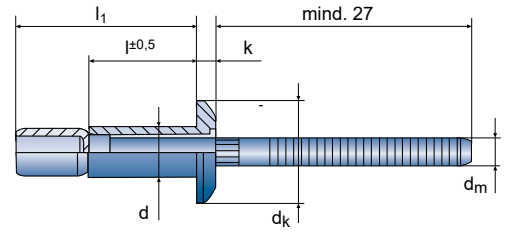

Serie
795

CAD
DATEN
ONLINE

FERO®-LOCK Blindniet -hochfest-
 **Stahl verzinkt**  **Stahl verzinkt**
 Flachkopf | offen

d	l	l ₁		Nr.	
6,4	15,6	25,3	2,0 - 9,5	10795064140	250
	21,7	35,6	2,0 - 15,9	10795064190	250

d_k 13,5 **d_m** 4,1 **k** 2,9  6,6 - 7,0 mm  10500 N  8200 N