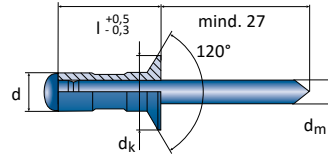

Mehrbereichs-Blindniet OPTO® Serie 10.607

Stahl verzinkt / Stahl verzinkt

- > Senkkopf
- > offen

d	l +1		Nr.	
4,8	11,0	3,0 - 6,0	10.607.480.110	500
	14,0	4,5 - 7,5	10.607.480.140	500
	17,0	6,5 - 11,5	10.607.480.170	500
d _k 9,0	d _m 2,9	4,9 mm	2000 N	2900 N