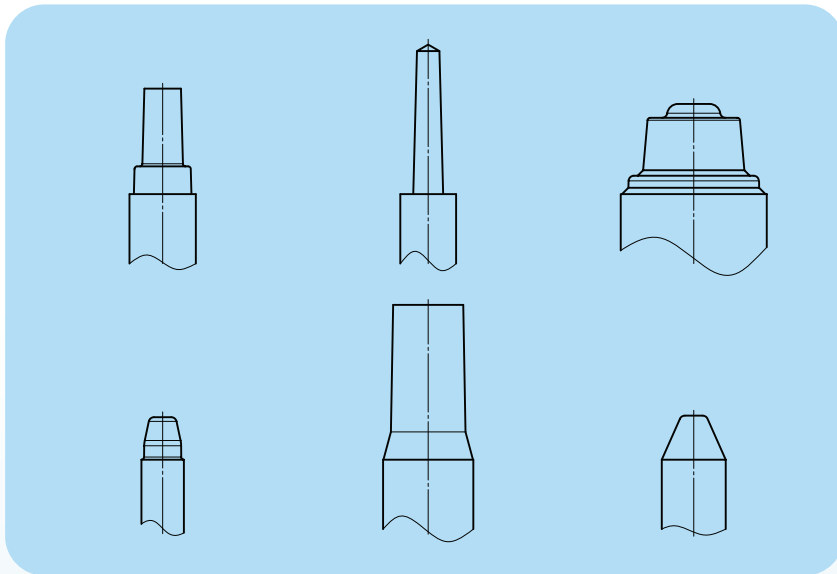

**2300.3**

Formkernstifte  
Shaped core pins

Beispielen / Examples:

2300.3 - Form nach Zeichnung  
2300.3 - shape based on customer drawing

Price auf anfrage.  
Prices upon request.

Seite info-4  
Page info-4