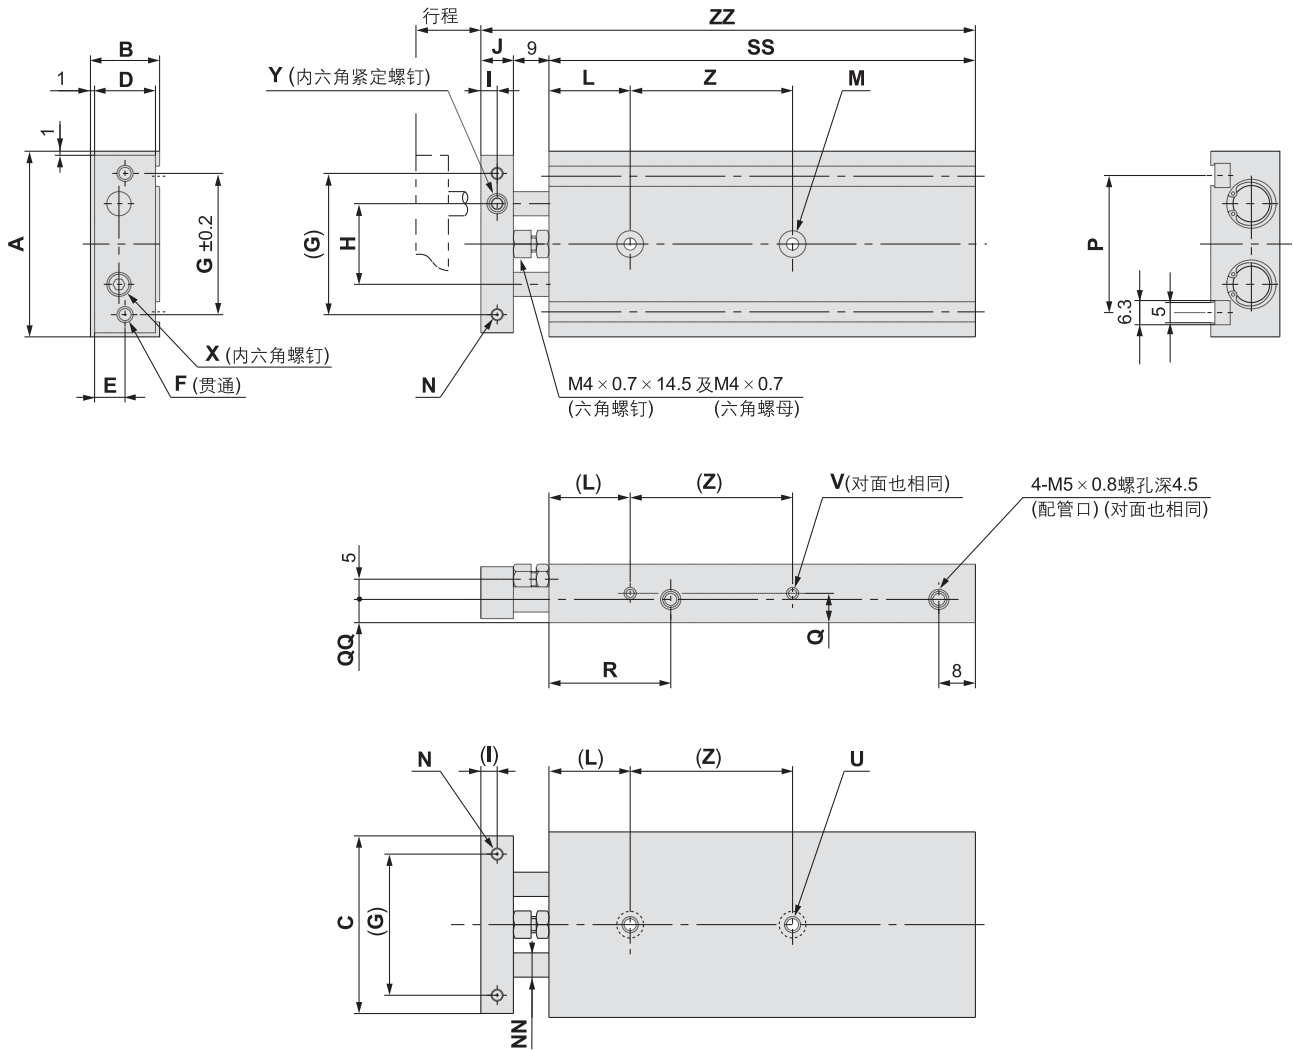

外形尺寸图 (毫米)
MXSM6

(mm)

型号	行程 (ST)	Z	S	SS	ZZ
MXSM 6-10	10	15	23	55	68.5
MXSM 6-20	20	20	33	65	78.5
MXSM 6-30	30	25	43	75	88.5
MXSM 6-40	40	30	53	85	98.5
MXSM 6-50	50	35	63	95	108.5

MXSM10 · MXSM15

(mm)

型号	A	B	C	D	E	F	G	H	I	J	L	M	N	NN	P	Q	QQ	R	U	V	X	Y
MXSM10	46	17	44	15	7.5	2-M4 × 0.7	35	20	4	8	20	2-φ3.4通孔 2-φ6.5沉孔深3.3	2-M3 × 0.5 螺孔深5	φ6	33.6	8.5	7	30	2-M4 × 0.7 螺孔深7	4-M3 × 0.5 螺孔深4.5	M3 × 0.5 × 10	M5 × 0.8 × 5
MXSM15	58	20	56	18	9	2-M5 × 0.8	45	25	5	10	30	2-φ4.3通孔 2-φ8沉孔深4.4	2-M4 × 0.7 螺孔深6	φ8	48	10	10	38.5	2-M5 × 0.8 螺孔深8	4-M4 × 0.7 螺孔深5	M5 × 0.8 × 10	M6 × 1.0 × 5

不同行程尺寸表

型号	SS																Z					ZZ													
	10	15	20	25	30	35	40	45	50	60	70	75	80	90	100	10, 15 20, 25	30, 35, 40, 45, 50	60, 70, 75	80	90, 100	10	15	20	25	30	35	40	45	50	60	70	75	80	90	100
MXSM10	65	70	75	80	85	90	95	100	105	115	125	130	—	—	—	30	40	50	—	—	82	87	92	97	102	107	112	117	122	132	142	147	—	—	—
MXSM15	70	75	80	85	90	95	100	105	110	120	130	135	140	150	160	25	35	45	45	55	89	94	99	104	109	114	119	124	129	139	149	154	159	169	179

MXSM20 · MXSM25 · MXSM32

(mm)

型号	A	B	C	D	E	F	G	H	I	J	K	L	M	N	NN	OO	P
MXSM20	64	25	62	23	11.5	2-M5×0.8	50	28	6	12	12	30	2-φ5.5通孔 2-φ9.5沉孔深5.3	2-M4×0.7 螺孔深6	φ10	M6×1.0×18.5	53
MXSM25	80	30	78	28	14	2-M6×1.0	60	35	6	12	12	30	2-φ6.9通孔 2-φ11沉孔深6.3	2-M5×0.8 螺孔深7.5	φ12	M6×1.0×18.5	64
MXSM32	98	38	96	36	18	2-M6×1.0	75	44	8	16	14	30	2-φ6.9通孔 2-φ11沉孔深6.3	2-M5×0.8 螺孔深8	φ16	M8×1.25×23	76

型号	PP	Q	QQ	R	T	TT	U	UU	V	W	X	Y
MXSM20	M6×1.0	7.75	12.5	45	9.5	6.5	8	4-M5×0.8 螺孔深4.5	8-M4×0.7 螺孔深5.5	2-M6×1.0 螺孔深10	M6×1.0×12	M8×1.25×6
MXSM25	M6×1.0	8.5	15	46	13	9	9	4-Rc 1/8 螺孔深6.5	8-M5×0.8 螺孔深7.5	2-M8×1.25 螺孔深12	M6×1.0×14	M8×1.25×6
MXSM32	M8×1.25	9	19	56	20	11.5	10	4-Rc 1/8 螺孔深6.5	8-M5×0.8 螺孔深7.5	2-M8×1.25 螺孔深12	M8×1.25×16	M10×1.5×8