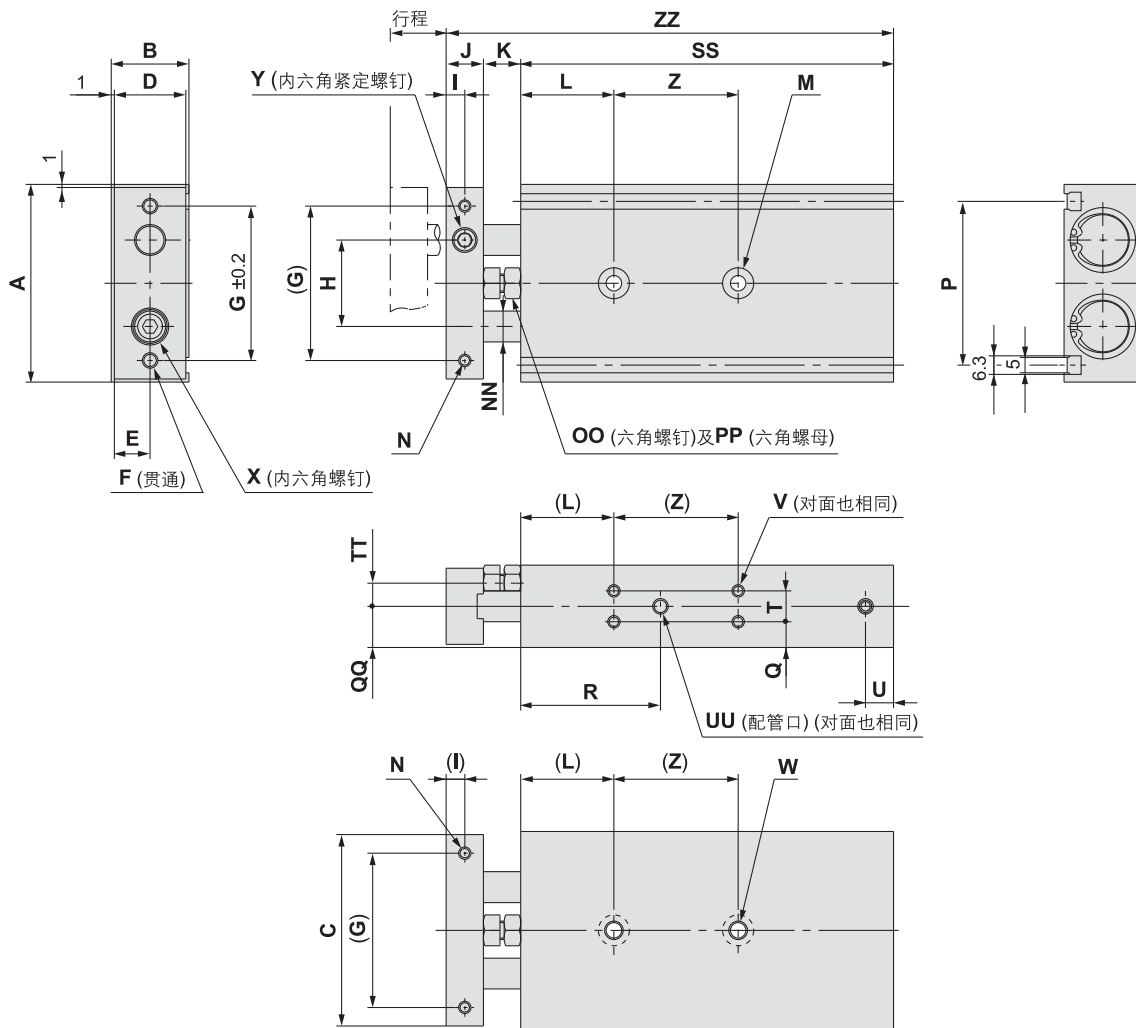

外形尺寸图 (毫米)
MXSM6

(mm)

型号	行程 (ST)	Z	S	SS	ZZ
MXSM 6-10	10	15	23	55	68.5
MXSM 6-20	20	20	33	65	78.5
MXSM 6-30	30	25	43	75	88.5
MXSM 6-40	40	30	53	85	98.5
MXSM 6-50	50	35	63	95	108.5

MXSM10 · MXSM15

(mm)

型号	A	B	C	D	E	F	G	H	I	J	L	M	N	NN	P	Q	QQ	R	U	V	X	Y
MXSM10	46	17	44	15	7.5	2-M4 × 0.7	35	20	4	8	20	2-φ3.4通孔 2-φ6.5沉孔深3.3	2-M3 × 0.5 螺孔深5	φ6	33.6	8.5	7	30	2-M4 × 0.7 螺孔深7	4-M3 × 0.5 螺孔深4.5	M3 × 0.5 × 10	M5 × 0.8 × 5
MXSM15	58	20	56	18	9	2-M5 × 0.8	45	25	5	10	30	2-φ4.3通孔 2-φ8沉孔深4.4	2-M4 × 0.7 螺孔深6	φ8	48	10	10	38.5	2-M5 × 0.8 螺孔深8	4-M4 × 0.7 螺孔深5	M5 × 0.8 × 10	M6 × 1.0 × 5

不同行程尺寸表

型号	SS																Z					ZZ													
	10	15	20	25	30	35	40	45	50	60	70	75	80	90	100	10, 15 20, 25	30, 35, 40, 45, 50	60, 70, 75	80	90, 100	10	15	20	25	30	35	40	45	50	60	70	75	80	90	100
MXSM10	65	70	75	80	85	90	95	100	105	115	125	130	—	—	—	30	40	50	—	—	82	87	92	97	102	107	112	117	122	132	142	147	—	—	—
MXSM15	70	75	80	85	90	95	100	105	110	120	130	135	140	150	160	25	35	45	45	55	89	94	99	104	109	114	119	124	129	139	149	154	159	169	179

MXSM20 · MXSM25 · MXSM32

(mm)

型号	A	B	C	D	E	F	G	H	I	J	K	L	M	N	NN	OO	P
MXSM20	64	25	62	23	11.5	2-M5×0.8	50	28	6	12	12	30	2-φ5.5通孔 2-φ9.5沉孔深5.3	2-M4×0.7 螺孔深6	φ10	M6×1.0×18.5	53
MXSM25	80	30	78	28	14	2-M6×1.0	60	35	6	12	12	30	2-φ6.9通孔 2-φ11沉孔深6.3	2-M5×0.8 螺孔深7.5	φ12	M6×1.0×18.5	64
MXSM32	98	38	96	36	18	2-M6×1.0	75	44	8	16	14	30	2-φ6.9通孔 2-φ11沉孔深6.3	2-M5×0.8 螺孔深8	φ16	M8×1.25×23	76

型号	PP	Q	QQ	R	T	TT	U	UU	V	W	X	Y
MXSM20	M6×1.0	7.75	12.5	45	9.5	6.5	8	4-M5×0.8 螺孔深4.5	8-M4×0.7 螺孔深5.5	2-M6×1.0 螺孔深10	M6×1.0×12	M8×1.25×6
MXSM25	M6×1.0	8.5	15	46	13	9	9	4-Rc 1/8 螺孔深6.5	8-M5×0.8 螺孔深7.5	2-M8×1.25 螺孔深12	M6×1.0×14	M8×1.25×6
MXSM32	M8×1.25	9	19	56	20	11.5	10	4-Rc 1/8 螺孔深6.5	8-M5×0.8 螺孔深7.5	2-M8×1.25 螺孔深12	M8×1.25×16	M10×1.5×8