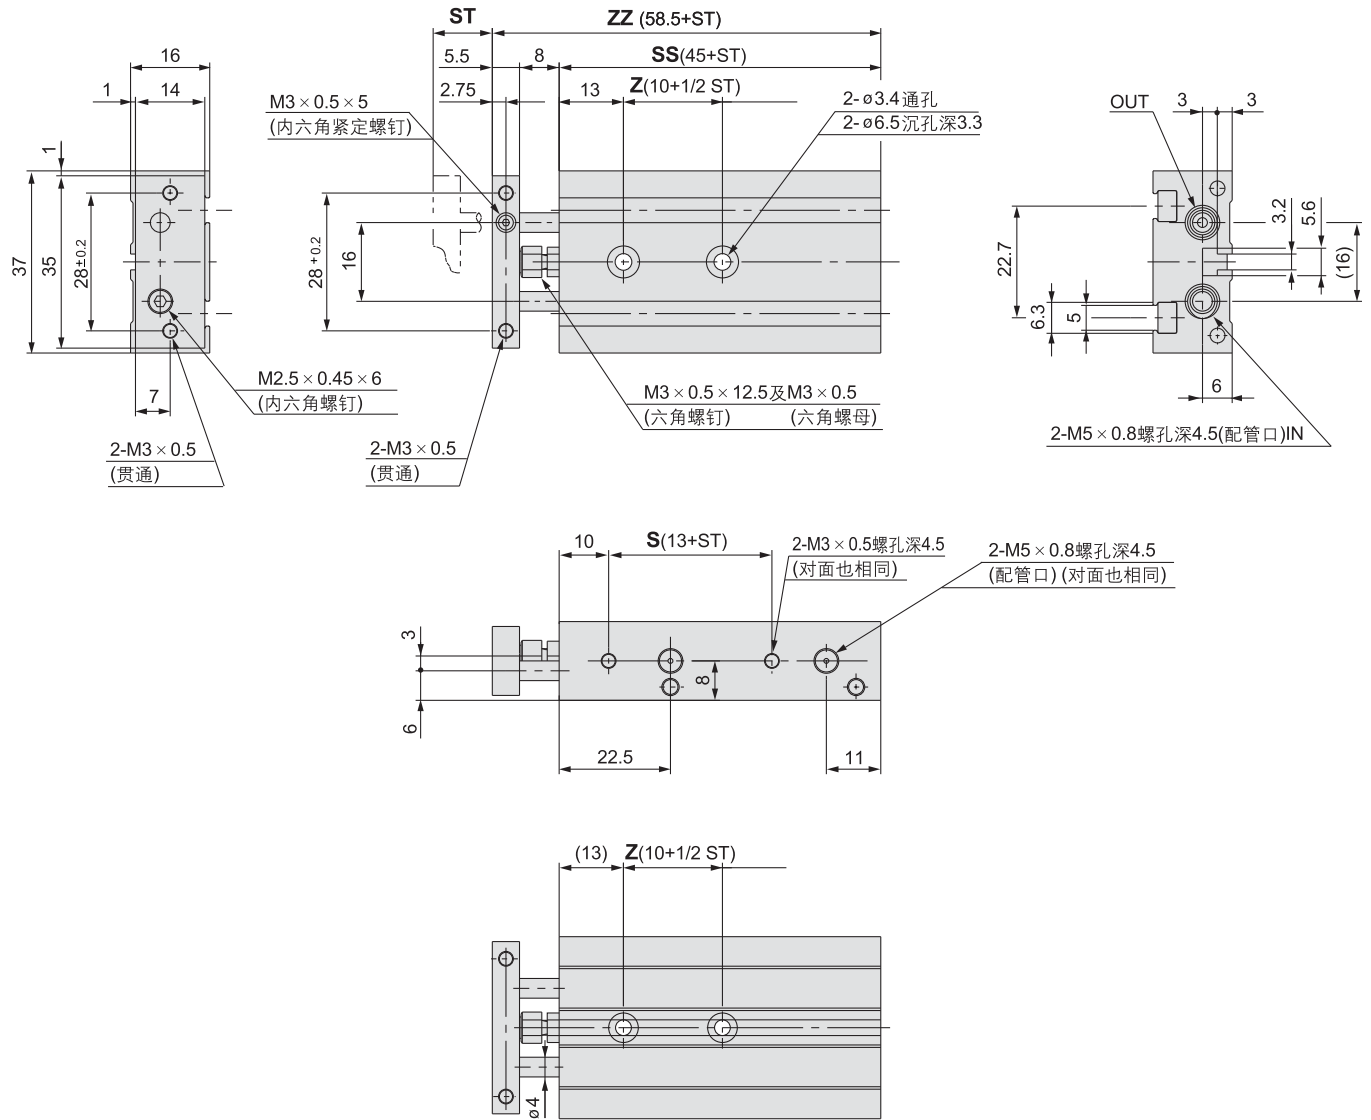

外形尺寸图 (毫米)
MXSM6

(mm)

型号	行程 (ST)	Z	S	SS	ZZ
MXSM 6-10	10	15	23	55	68.5
MXSM 6-20	20	20	33	65	78.5
MXSM 6-30	30	25	43	75	88.5
MXSM 6-40	40	30	53	85	98.5
MXSM 6-50	50	35	63	95	108.5

MXSM10 · MXSM15

(mm)

型号	A	B	C	D	E	F	G	H	I	J	L	M	N	NN	P	Q	QQ	R	U	V	X	Y
MXSM10	46	17	44	15	7.5	2-M4 × 0.7	35	20	4	8	20	2-φ3.4通孔 2-φ6.5沉孔深3.3	2-M3 × 0.5 螺孔深5	φ6	33.6	8.5	7	30	2-M4 × 0.7 螺孔深7	4-M3 × 0.5 螺孔深4.5	M3 × 0.5 × 10	M5 × 0.8 × 5
MXSM15	58	20	56	18	9	2-M5 × 0.8	45	25	5	10	30	2-φ4.3通孔 2-φ8沉孔深4.4	2-M4 × 0.7 螺孔深6	φ8	48	10	10	38.5	2-M5 × 0.8 螺孔深8	4-M4 × 0.7 螺孔深5	M5 × 0.8 × 10	M6 × 1.0 × 5

不同行程尺寸表

型号	SS																Z					ZZ													
	10	15	20	25	30	35	40	45	50	60	70	75	80	90	100	10, 15 20, 25	30, 35, 40, 45, 50	60, 70, 75	80	90, 100	10	15	20	25	30	35	40	45	50	60	70	75	80	90	100
MXSM10	65	70	75	80	85	90	95	100	105	115	125	130	—	—	—	30	40	50	—	—	82	87	92	97	102	107	112	117	122	132	142	147	—	—	—
MXSM15	70	75	80	85	90	95	100	105	110	120	130	135	140	150	160	25	35	45	45	55	89	94	99	104	109	114	119	124	129	139	149	154	159	169	179

MXSM20 · MXSM25 · MXSM32

(mm)

型号	A	B	C	D	E	F	G	H	I	J	K	L	M	N	NN	OO	P
MXSM20	64	25	62	23	11.5	2-M5×0.8	50	28	6	12	12	30	2-φ5.5通孔 2-φ9.5沉孔深5.3	2-M4×0.7 螺孔深6	φ10	M6×1.0×18.5	53
MXSM25	80	30	78	28	14	2-M6×1.0	60	35	6	12	12	30	2-φ6.9通孔 2-φ11沉孔深6.3	2-M5×0.8 螺孔深7.5	φ12	M6×1.0×18.5	64
MXSM32	98	38	96	36	18	2-M6×1.0	75	44	8	16	14	30	2-φ6.9通孔 2-φ11沉孔深6.3	2-M5×0.8 螺孔深8	φ16	M8×1.25×23	76

型号	PP	Q	QQ	R	T	TT	U	UU	V	W	X	Y
MXSM20	M6×1.0	7.75	12.5	45	9.5	6.5	8	4-M5×0.8 螺孔深4.5	8-M4×0.7 螺孔深5.5	2-M6×1.0 螺孔深10	M6×1.0×12	M8×1.25×6
MXSM25	M6×1.0	8.5	15	46	13	9	9	4-Rc 1/8 螺孔深6.5	8-M5×0.8 螺孔深7.5	2-M8×1.25 螺孔深12	M6×1.0×14	M8×1.25×6
MXSM32	M8×1.25	9	19	56	20	11.5	10	4-Rc 1/8 螺孔深6.5	8-M5×0.8 螺孔深7.5	2-M8×1.25 螺孔深12	M8×1.25×16	M10×1.5×8