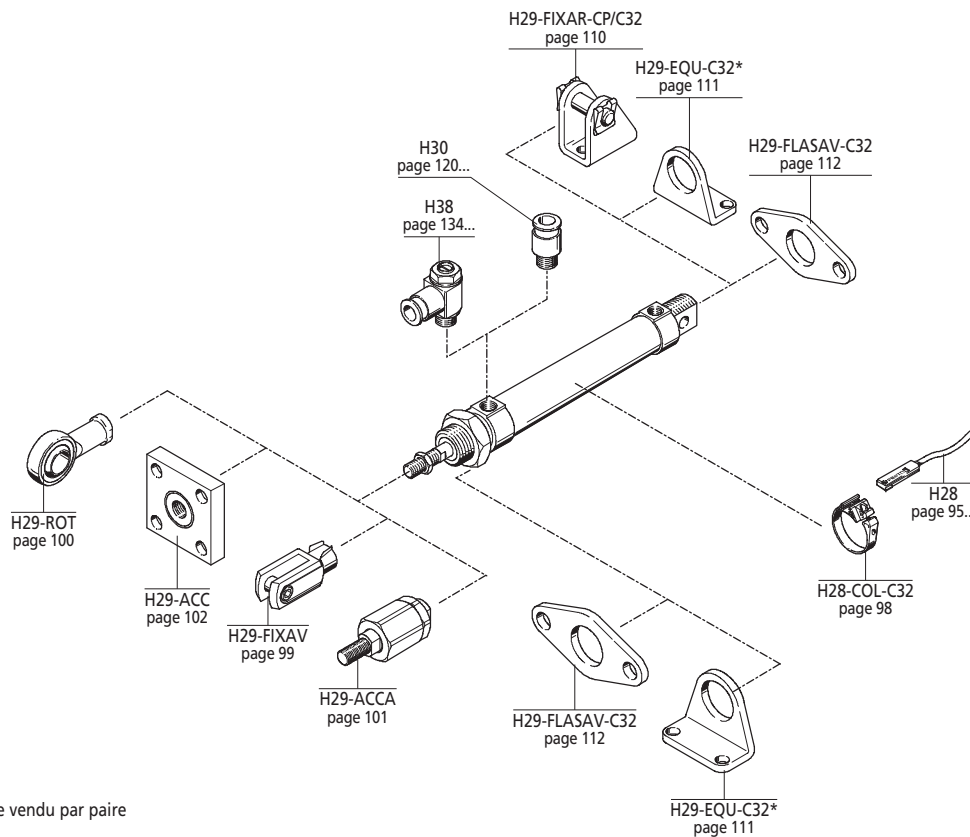

Vérin simple effet cylindrique ISO 6432

* Modèle vendu par paire