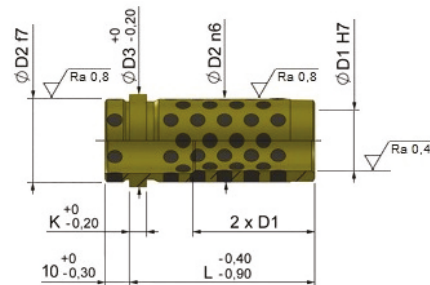

BUSSOLA DI GUIDA SPALLATA AUTOLUBRIFICANTE
SELF LUBRICATING GUIDE BUSH WITH CENTERING COLLAR
 WARTUNGSFREIER FÜHRUNGSBUCHSE MIT ZENTRIERBUND

EBU-1SBG

Materiale: Bronzo / Grafite
Material: Bronze / Graphite
Werkstoff: Bronze / Graphit

D1	D2	D3	K	L													
				22	26	36	46	56	66	76	86	96	106	116	126	146	
16	22	26	5	-	-	-	-	-	-	-	-	-	-	-	-	-	-
20	28	32	6	-	-	-	-	-	-	-	-	-	-	-	-	-	-
25	34	38	7	-	-	-	-	-	-	-	-	-	-	-	-	-	-
32	40	45	7	-	-	-	-	-	-	-	-	-	-	-	-	-	-
40	48	52	8	-	-	-	-	-	-	-	-	-	-	-	-	-	-