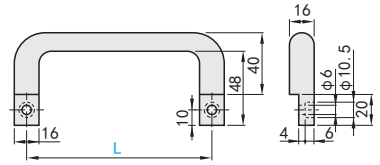

圆形拉手 侧装型

code
5天发货

选型指南

标准	举例	型号
	Code	L
	LS70S	120

Code	材质	表面处理
LS70S	相当于SUS304	抛光

支柱

支柱座

支柱
固定夹触摸屏
支架

支脚

脚轮

拉手

手柄·
旋钮

手轮

铰链

门部件

型号		容许负载 (N)	重量 (g)
Code	L		
LS70S	120	500	270