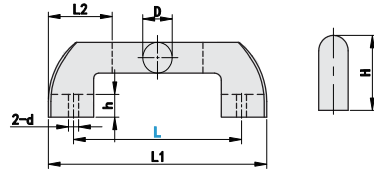

管形拉手 圆管带盖外装型

code
5天发货

框架部品及配件

选型指南

举例	型号	
	Code	L
标准	LS91AF 300	

Code	材质		表面处理/颜色		
	支架	圆管	支架	圆管	盖子
LS91AF	PA6+GF30	铝合金	黑色	喷塑黑色	橙色

型号		L ₁	L ₂	D	H	h	d	参考重量 (kg/pcs)
Code	L							
LS91AF	200	260	76	35	85	26	12	0.15
	300	360						0.18
	400	460						0.24
	500	560						0.33
	600	660						0.45